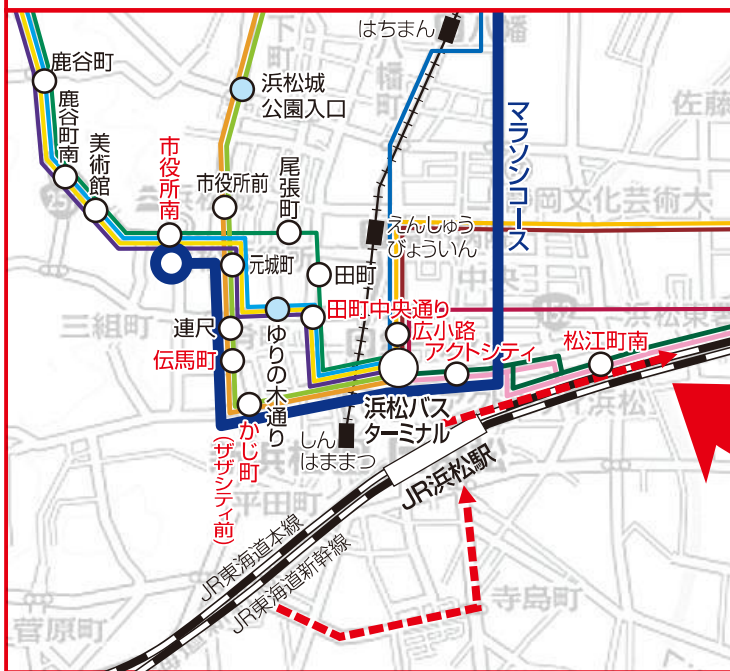

②市営グランド周辺(萩丘・葵町付近) 8:30～12:30頃

のりば	系統番号/路線	運休・迂回	乗降できないバス停	迂回経路
13	50	山の手 医大	一部運休	通常の半分の本数に減便(12分間隔が24分間隔に)
			迂回	城北工高～小豆餅北
	53	萩丘 旭ヶ丘	運休	全区間全便(浜松駅～萩丘～旭ヶ丘～半田山中)運休
	56	萩丘 都田	迂回	上島住宅入口～小豆餅北
14	51	泉 高丘	運休	全区間全便(浜松駅～せいれい病院～姫街道車庫)運休
15	40	気賀 三ヶ日	一部運休	通常の半分の本数に減便(10分間隔が20分間隔に)
	43	引佐	迂回	銭取～追分
	44	渋川		
	45	奥山		
16	41	高台	一部運休	和合町⇔(城北工高・高台中)⇔(高林バイパス)⇔上島西⇔(パロー有玉店・萩原荘前)⇔追分
			迂回	銭取～本田技研西

遠鉄バス

検索

裏面の路線図もご確認ください。

2/22日 8:00~12:30頃

浜松シティマラソン交通規制中に 運休・迂回運行となるバス路線図

系統番号/路線		
緑	8	せいのまいり 富塚じゅんかん
紫	50	山の手 医大
青	53	萩丘 旭ヶ丘
青	56	萩丘 都田
緑	40	気賀 三ヶ日
緑	43	金指 気賀
青	44	渋川
青	45	奥山
黄	41	高台 花川
赤	46	都田
緑	91	鶴見
紫	90 92 93 97	掛塚
紫	80	中ノ町 磐田
黄	75	宮竹 笠井
赤	74 77 78	蒲
青	2	早出

〈全区間運休〉

- 53 萩丘 旭ヶ丘: 浜松駅~萩丘~旭ヶ丘~半田山中
- 51 泉 高丘: 浜松駅~せいのまいり病院~姫街道車庫

〈一部運休〉

- 50 山の手 医大: 通常の半分の本数にて運行(12分→24分間隔)
- 40 気賀 三ヶ日: 通常の半分の本数にて運行(10分→20分間隔)
- 41 高台: 通常の半分の本数にて運行(30分→60分間隔)

市街地 8:30~9:30頃

- 「市役所南」「伝馬町」「田町中央通り」「広小路」を通るバスは全て運休
 - 「ザザシティ」を通る上りバスは全て駅南経由で迂回
 - 「アクトシティ」を通る下りバスは全てアクトシティ南側経由で迂回
- ※「アクトシティ」を通る上り鶴見線は運休、上り掛塚線は「松江町南」止まりに変更

※路線図に記載のないバス路線は、通常経路にて運行いたします。

運休・迂回運行により、ご利用いただけなくなるバス停がございます。なお、交通規制による道路渋滞のため、上記路線ならびに上記以外の路線においても、大幅な遅れが予想されますのでご注意ください。