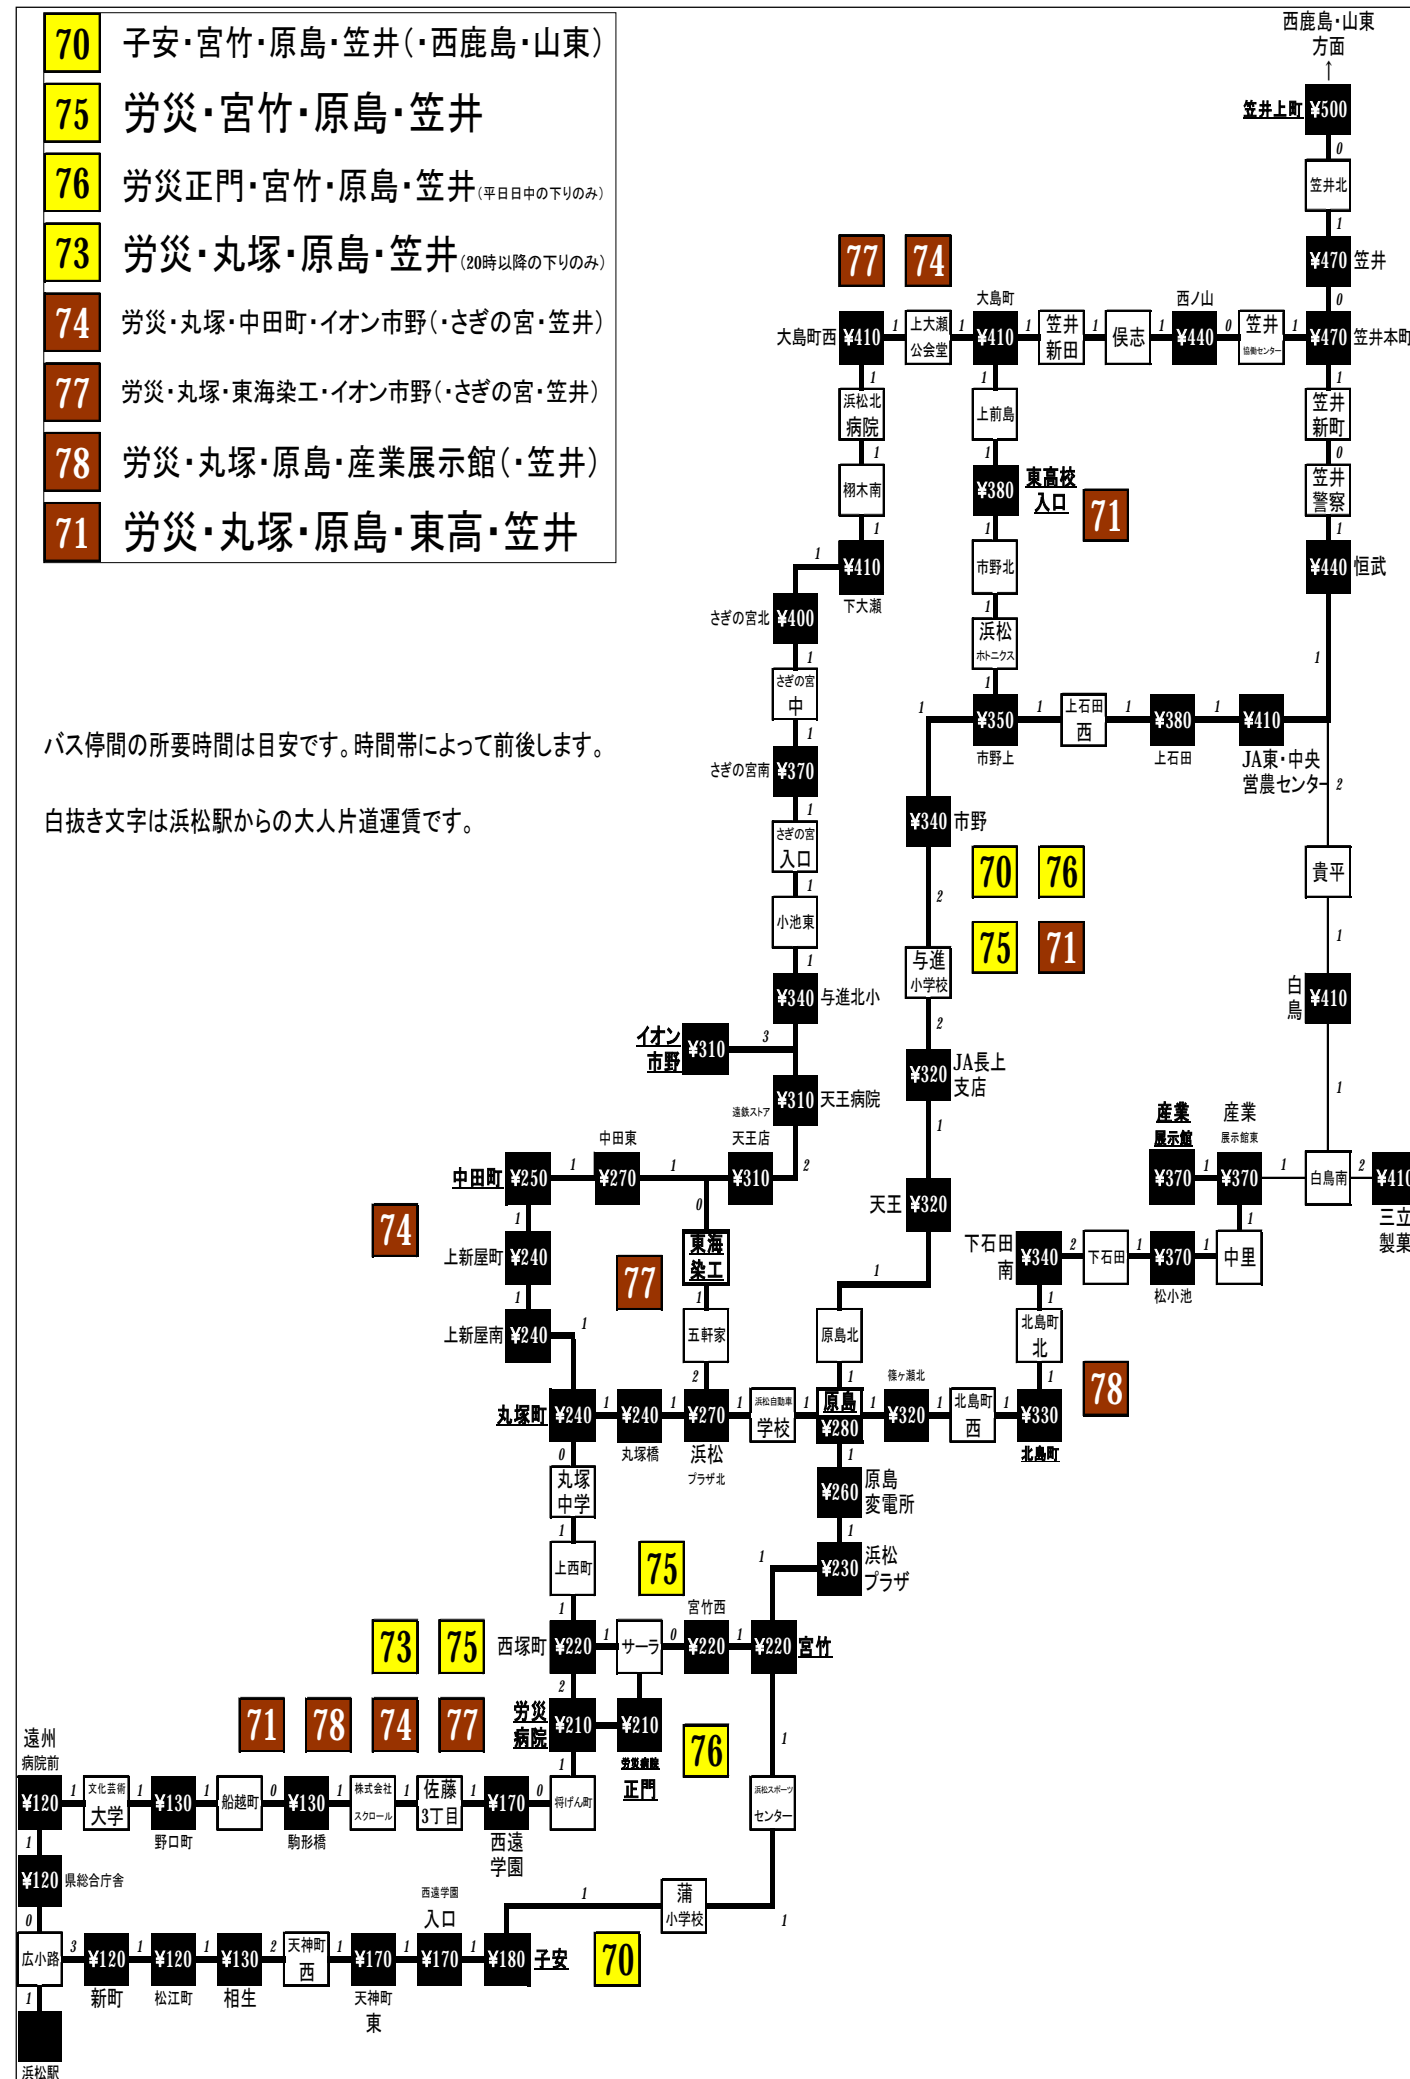

蒲・笠井線時刻表

平成27年10月1日改正

バスの運行状況、時刻をインターネット・携帯電話でお知らせします

<http://bus.entetsu.co.jp>

浜松駅⑩番のりば

- 70** 子安・宮竹・原島・笠井（・西鹿島・山東）
- 75** 労災・宮竹・原島・笠井
- 76** 労災正門・宮竹・原島・笠井（平日日中の下りのみ）
- 73** 労災・丸塚・原島・笠井（20時以降の下りのみ）
- 74** 労災・丸塚・中田町・イオン市野（・さぎの宮・笠井）
- 77** 労災・丸塚・東海染工・イオン市野（・さぎの宮・笠井）
- 78** 労災・丸塚・原島・産業展示館（・笠井）
- 71** 労災・丸塚・原島・東高・笠井

★毎週土曜日は日祝日運転となりますのでご注意ください。
 ★お客様の最寄の停留所の時刻表を無料で差し上げております。お気軽に遠鉄バス各窓口
 またはバスターミナルにお立ち寄りください。（FAXサービスも致しております。）
 （お問い合わせ）

浜松バスターミナル 053-455-2255

遠州鉄道 運輸業務部 053-454-2215

- 70** 子安・宮竹・原島・笠井（・西鹿島・山東）
- 75** 労災・宮竹・原島・笠井
- 76** 労災正門・宮竹・原島・笠井（平日日中の下りのみ）
- 73** 労災・丸塚・原島・笠井（20時以降の下りのみ）
- 74** 労災・丸塚・中田町・イオン市野（・さぎの宮・笠井）
- 77** 労災・丸塚・東海染工・イオン市野（・さぎの宮・笠井）
- 78** 労災・丸塚・原島・産業展示館（・笠井）
- 71** 労災・丸塚・原島・東高・笠井

バス停間の所要時間は目安です。時間帯によって前後します。

白抜き文字は浜松駅からの大人片道運賃です。

笠井・蒲線 時刻表(平成27年4月1日実施)

【平日】

学…開校日のみ運行 ○…オムニバス(超低床バス)運行予定便

上り(浜松駅方面行き)

Table with 15 columns: 番号, 備考, 笠井上町, 上石田, 市野上, 原島, イオン市野, 丸塚町, 宮竹, 労災病院, 西遠学園, 文化芸術大学, 遠州病院前, 浜松駅. Rows list bus schedules for the ascent route.

【平日】

学…開校日のみ運行 ○…オムニバス(超低床バス)運行予定便

下り(蒲・笠井方面行き)

Table with 15 columns: 番号, 備考, 浜松駅, 遠州病院前, 文化芸術大学, 西遠学園, 労災病院, 宮竹, 丸塚町, イオン市野, 原島, 市野上, 上石田, 笠井上町. Rows list bus schedules for the descent route.

笠井・蒲線 時刻表(平成27年4月1日実施)