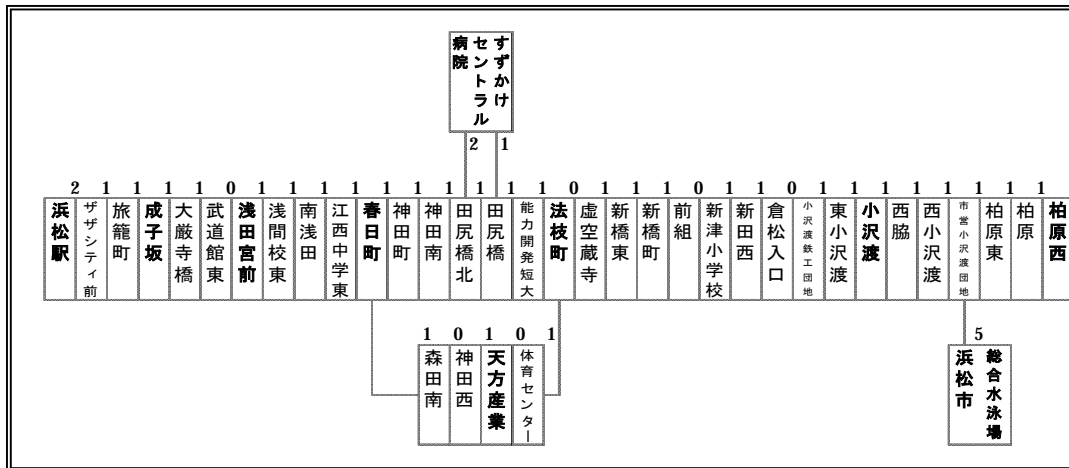

○印…オムニバス(超低床バス)運行便

水印…浜松市総合水泳場行き

●お問い合わせ 雄踏営業所 053-592-2633