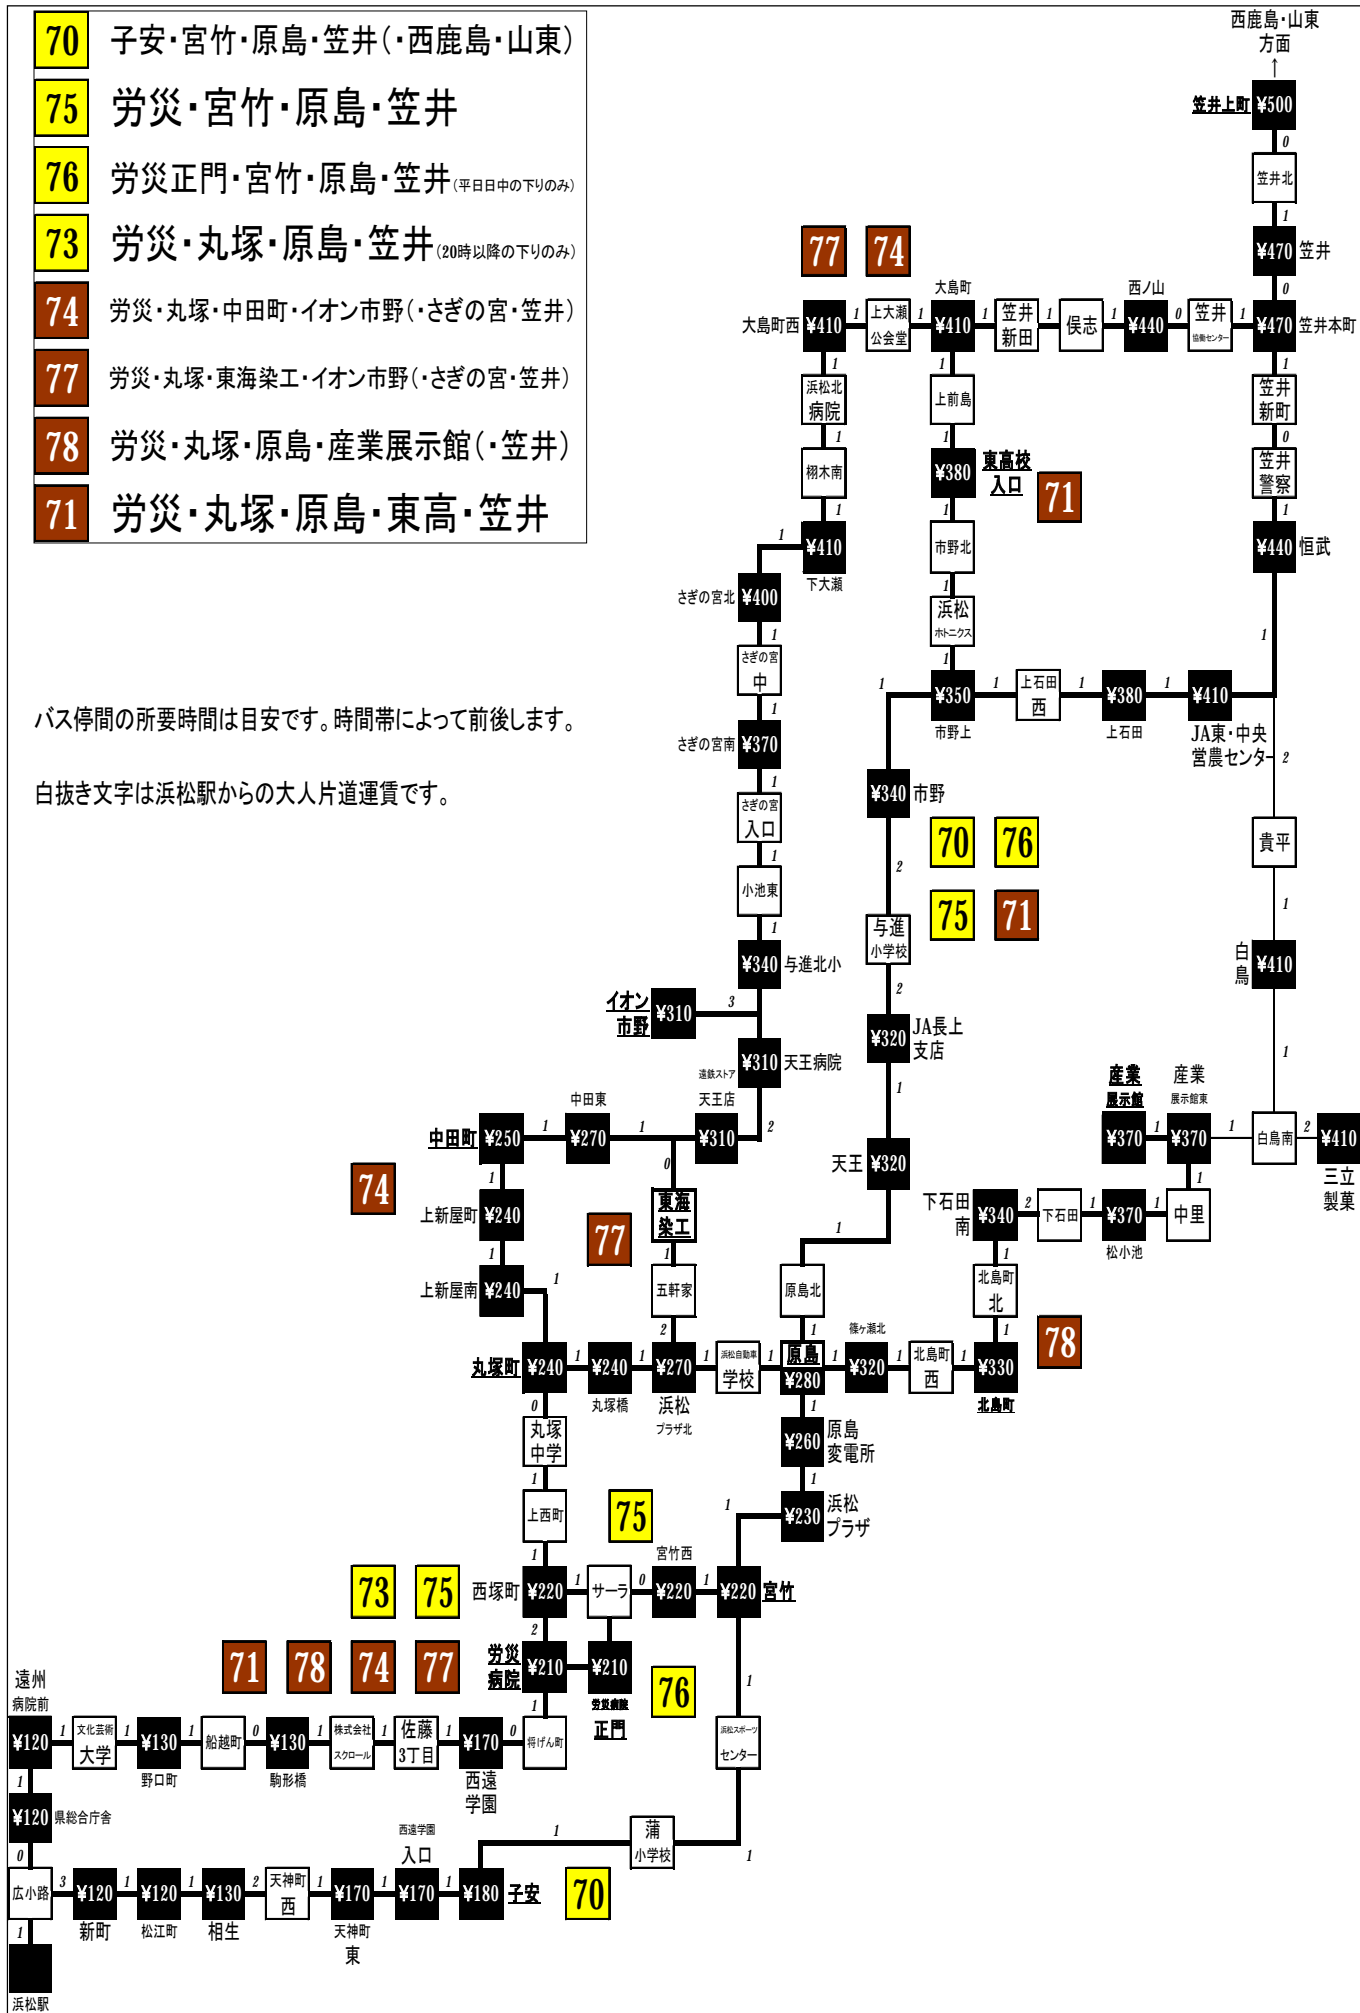

蒲・笠井線時刻表

平成28年10月1日改正

バスの運行状況、時刻をインターネット・携帯電話でお知らせします

<http://bus.entetsu.co.jp>

浜松駅⑩番のりば

- **70** 子安・宮竹・原島・笠井(・西鹿島・山東)
- **75** 労災・宮竹・原島・笠井
- **76** 労災正門・宮竹・原島・笠井(平日日中の下りのみ)
- **73** 労災・丸塚・原島・笠井(20時以降の下りのみ)
- **74** 労災・丸塚・中田町・イオン市野(・さぎの宮・笠井)
- **77** 労災・丸塚・東海染工・イオン市野(・さぎの宮・笠井)
- **78** 労災・丸塚・原島・産業展示館(・笠井)
- **71** 労災・丸塚・原島・東高・笠井

★毎週土曜日は日祝日運転となりますのでご注意ください。
★お客様の最寄の停留所の時刻表を無料で差し上げております。お気軽に遠鉄バス各窓口
またはバスターミナルにお立ち寄りください。(FAXサービスも致しております。)
(お問い合わせ)

遠鉄バスコールセンター 053-455-2255

遠州鉄道 運輸業務部 053-454-2215

バス停間の所要時間は目安です。時間帯によって前後します。

白抜き文字は浜松駅からの大人片道運賃です。