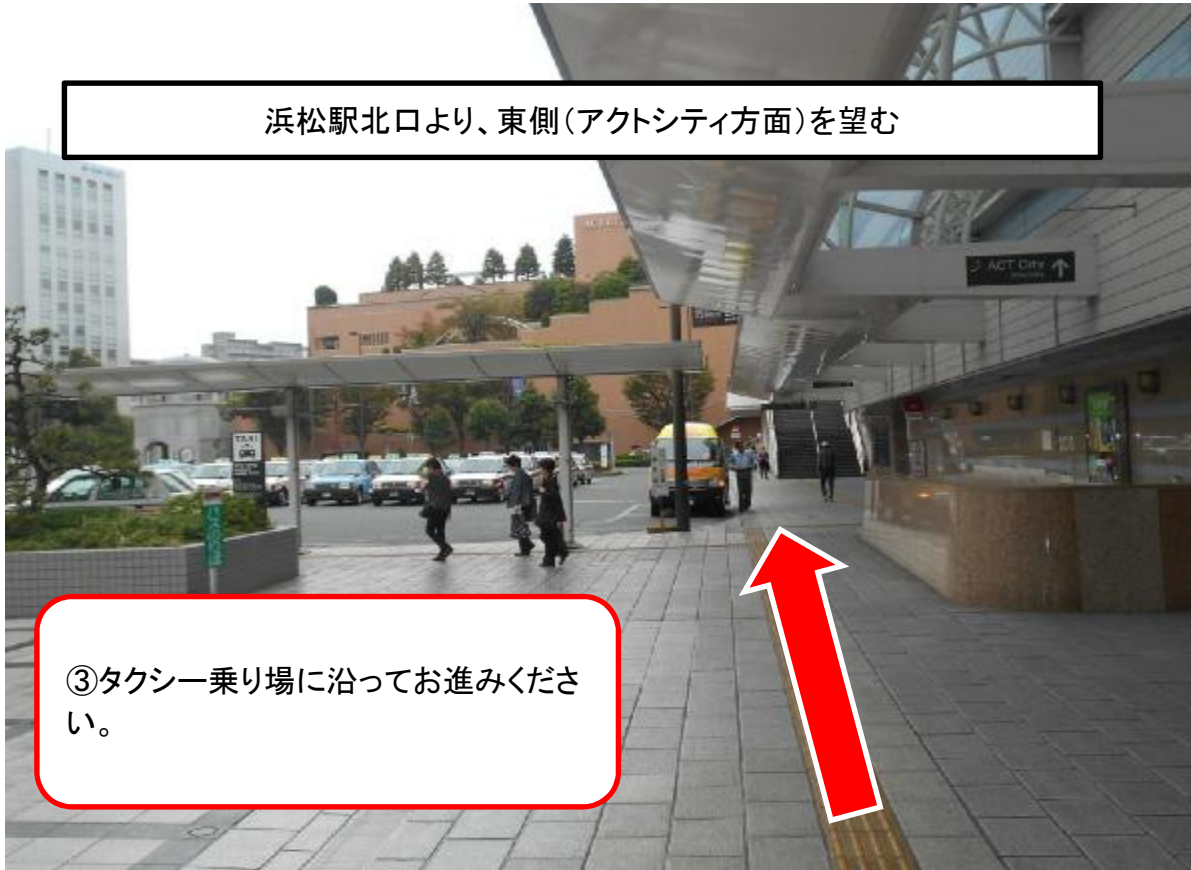

浜松駅改札外より、北口方面を望む

①新幹線改札・在来線改札を出場後、
右手(浜松駅北口)方面へお進みください。

②地下(バスターミナル)へ続く階段
は降りず、出口を右手にお進みください。

浜松駅北口より、東側(アクトシティ方面)を望む

③タクシー乗り場に沿ってお進みください。

④大和証券横の階段を、2階へお進みください。
※その後、係員および案内看板に従ってお進みください。