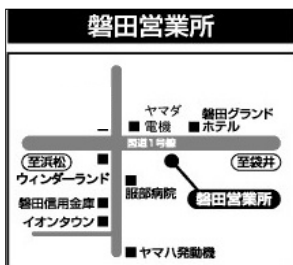

電話	0538-39-2428
住所	磐田市中泉1-1-6 玉家ビル1F
営業時間	月～金 9:30～18:30
休憩時間	13:00～14:00
定休日	土・日・祝

電話	053-436-1201
住所	浜松市北区初生町1107-1
営業時間	月・火・水・金 9:30～18:00
土	9:30～17:00
定休日	木・日・祝
臨時営業	4/6(木) 9:30～18:00

電話	053-592-2633
住所	浜松市西区雄踏町山崎3472-2
営業時間	月・火・水・金 9:30～18:00
土	9:30～17:00
定休日	木・日・祝
臨時営業	4/6(木) 9:30～18:00

電話	053-523-1121
住所	浜松市北区細江町気賀414-8
営業時間	月・火・木・金 9:30～18:00
土	9:30～17:00
定休日	水・日・祝
臨時営業	4/5(水) 9:30～18:00

電話	0538-32-4161
住所	磐田市岩井2190-1
営業時間	月・火・水・金 9:30～18:00
定休日	木・土・日・祝
臨時営業	4/6(木) 9:30～18:00

電話	0538-66-2021
住所	磐田市白羽106-4
営業時間	火・金 9:30～18:00
土	9:30～17:00
休憩時間	12:00～13:00
定休日	月・水・木・日・祝
臨時営業	4/15(土)をもって閉店させていただきます。