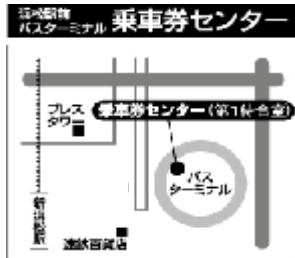

《遠鉄バス・電車営業窓口のご案内》

※ナイスパスの更新・購入は、下記窓口でも取扱を行っております。使用開始日の14日前よりご購入いただけます。【例：4/6開始の定期券は3/23より購入可】現在、ナイスパスをお持ちの方は、ご購入時カードをお持ちください。

電話	053-455-2255
住所	浜松市中区旭町13-1
営業時間	月～金 7:00～19:00 (電話 7:30～19:00)
定休日	土・日・祝 8:00～19:00