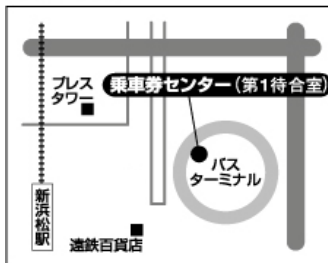

《遠鉄バス・電車営業窓口のご案内》

平成29年7月5日現在

※定期券ご購入時、すでにナイスパスをお持ちの方はカードを窓口へお持ちください。

浜松駅前 バスターミナル 乗車券センター

電話	053-455-2255
住所	浜松市中区旭町 13-1
営業時間	月～金 7:00～19:00 土日祝 8:00～19:00 (電話) 7:30～19:00

雄踏営業所

電話	053-592-2633
住所	浜松市西区雄踏町山崎 3472-2
営業時間	月火水金 9:30～18:00 土 9:30～17:00
定休日	木・日・祝