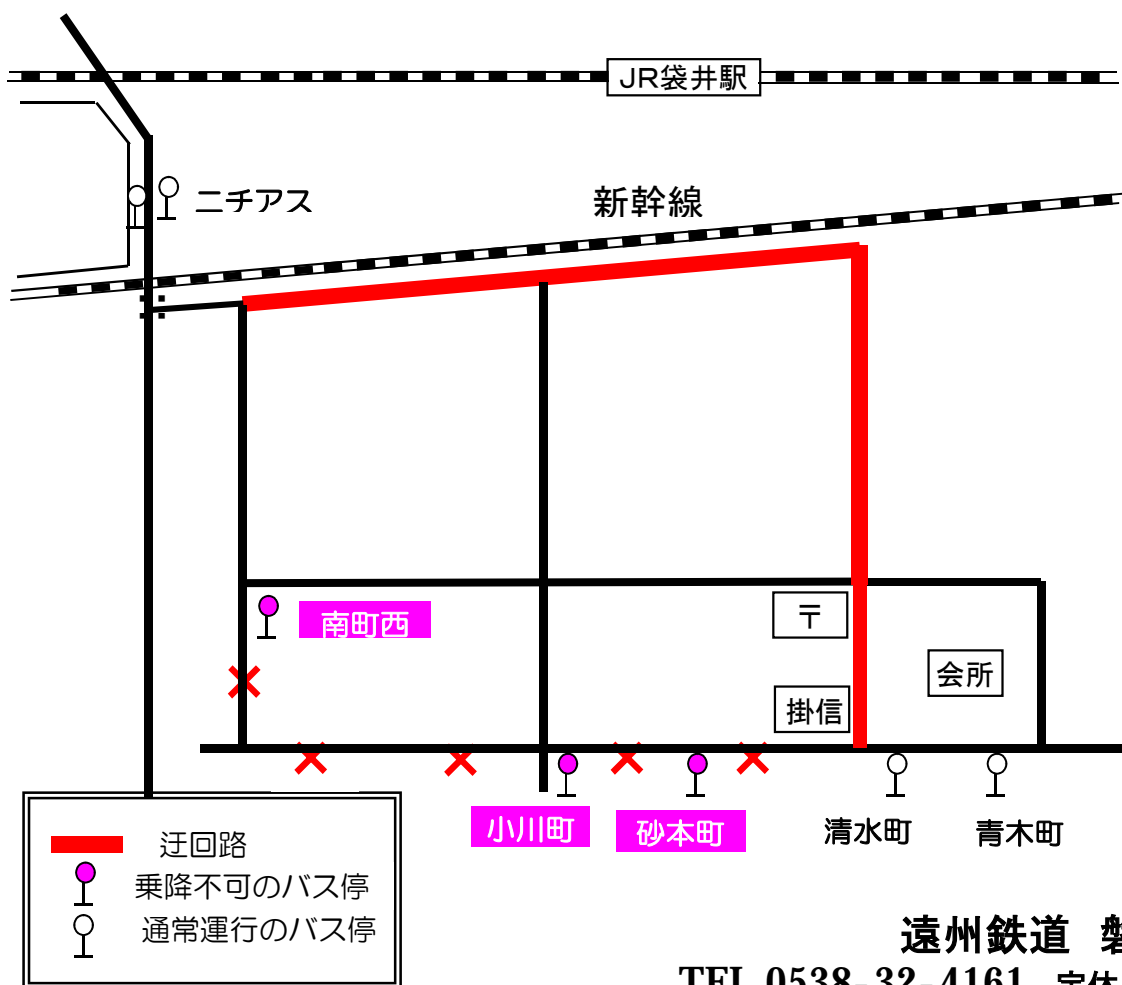

「南町西バス停付近工事」に伴う迂回運転のお知らせ

いつも遠鉄バスをご利用下さいまして、誠にありがとうございます。

「南町西バス停付近工事」に伴う交通規制のため、下記の通り、迂回運転を実施致します。
ご迷惑をおかけしますが、ご理解の程、よろしくお願い致します。

① 迂回日時

7月19日(水)・20日(木)
各日 8:30 ~ 13:00

② 迂回のため、乗降できなくなるバス停

「南町西」・「小川町」・「砂本町」

③ 迂回経路

遠州鉄道 磐田営業所

TEL 0538-32-4161 定休日:日曜・祝日