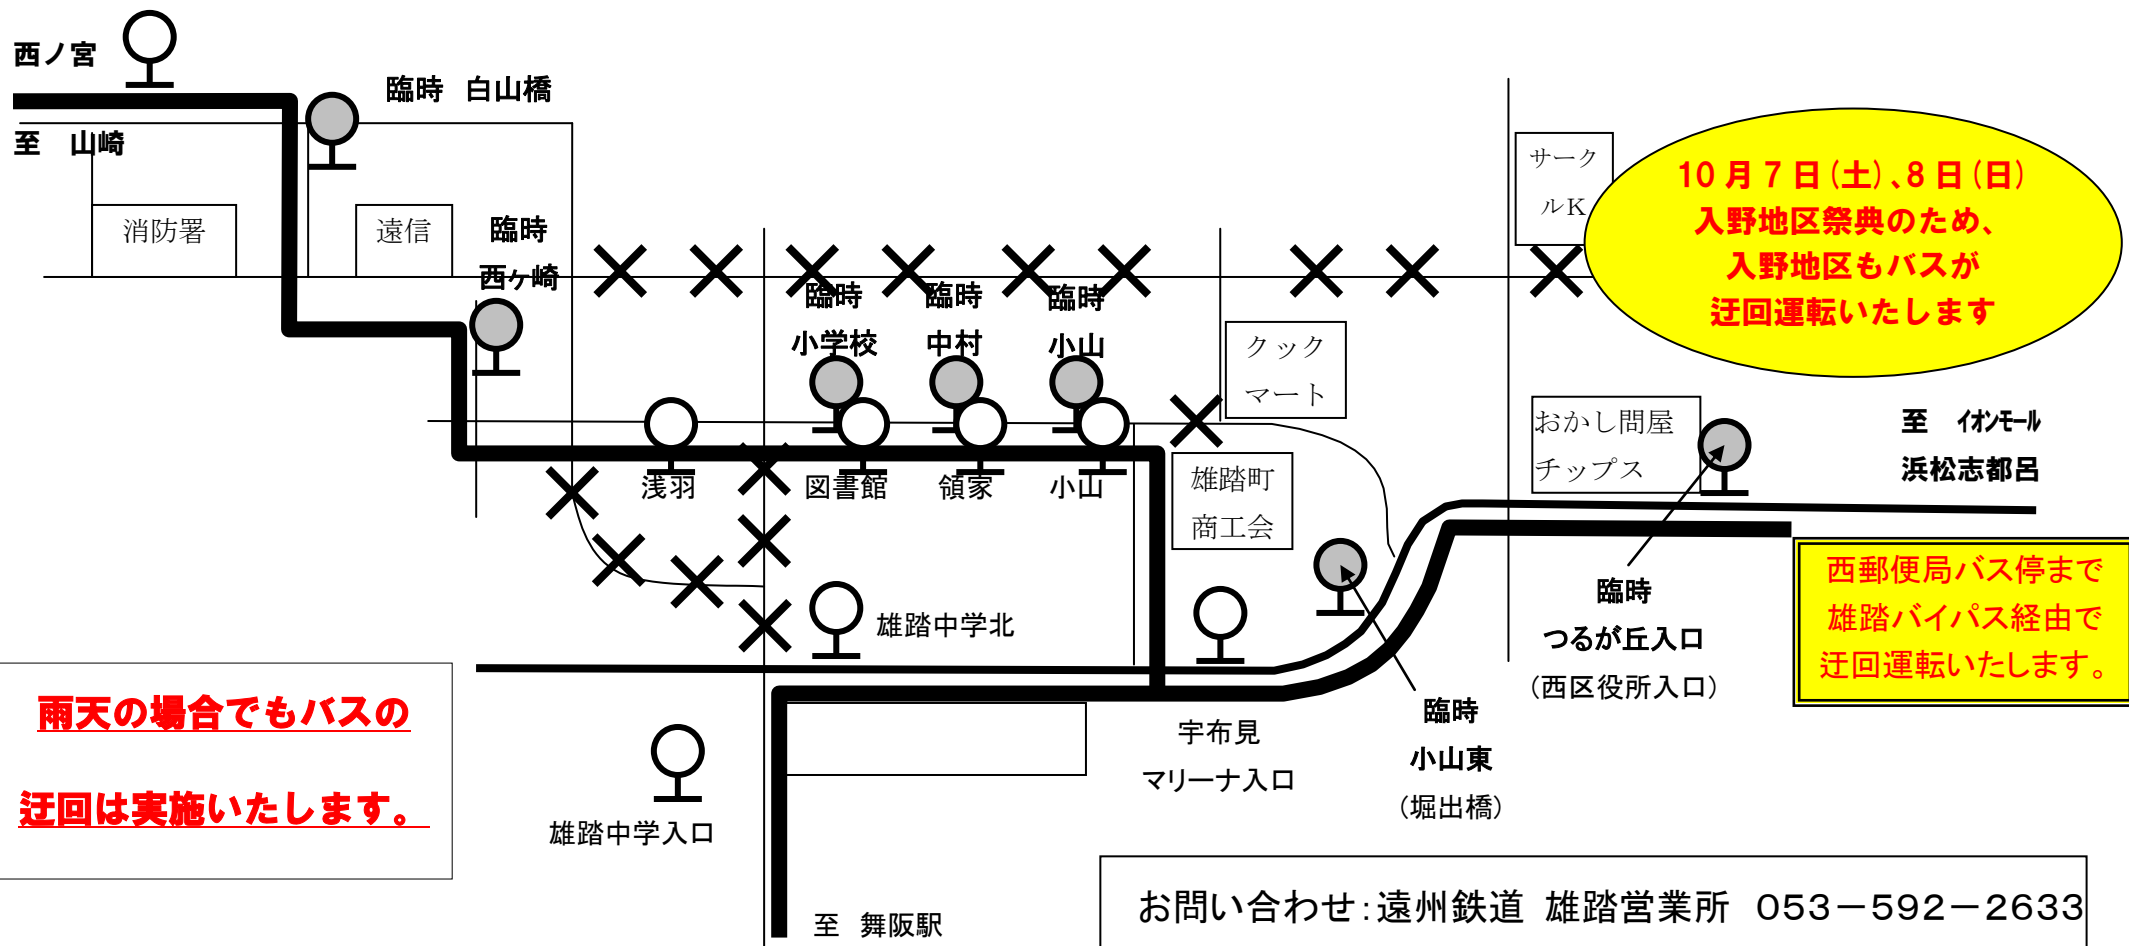

路線バス(志都呂宇布見線)迂回運転のお知らせ

息神社祭典により、下記の通り 志都呂宇布見線 の迂回運転を実施いたします。

日時:平成 29 年 10 月 7 日(土)、8 日(日) 始発～最終バスまで

山崎発着の便を終日迂回運転いたします。

また、舞阪駅発着便は全て“イオン志都呂・堀出橋 経由”で運行いたします。

お問い合わせ:遠州鉄道 雄踏営業所 053-592-2633

遠鉄バス コールセンター 053-455-2255