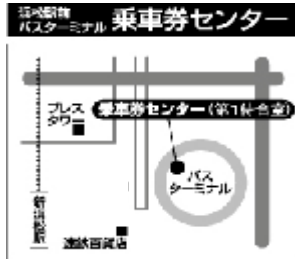

《遠鉄バス・電車営業窓口のご案内》

平成29年11月20日現在

※ナイスパスの更新・購入は、下記窓口でも取扱を行っております。使用開始日の1ヶ月前よりご購入いただけます。【例：1/9開始の定期券は12/9より購入可】現在、ナイスパスをお持ちの方は、ご購入時カードをお持ちください。

電話	053-455-2255
住所	浜松市中区旭町13-1
営業時間	月～金 7:00～19:00 (電話 7:30～19:00)
土日祝	8:00～19:00
年末年始	12/29(木)～1/3(水) 8:00～17:00