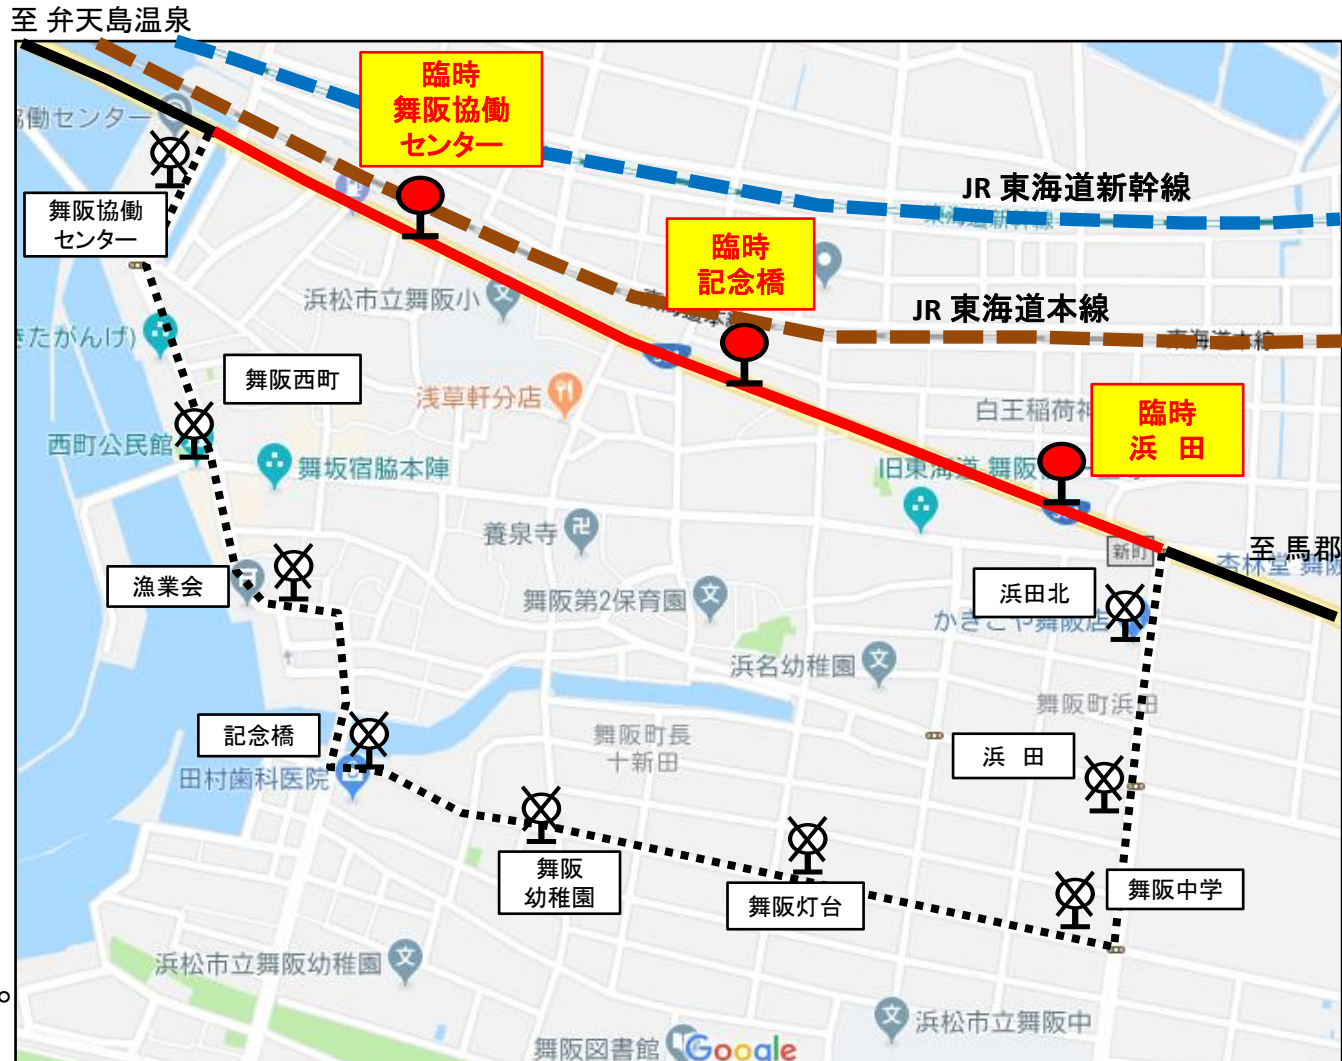

岐佐神社例祭に伴う 浜名線 舞阪町内迂回運転のお知らせ

日時

10月22日(月)

10月23日(火)

両日とも**終日迂回運転**

雨天の場合も、原則迂回運転を行います。

舞阪町岐佐神社例祭開催に伴う交通規制のため、右地図の通り迂回運転を行います。

舞阪協働センター

～浜田北

の各バス停には参りません。

国道上の臨時バス停をご利用ください。

通常経路	-----	休止バス停	⊗
迂回経路	———	臨時バス停	●

<お問い合わせ>

遠州鉄道 雄踏営業所

☎053-592-2633

遠鉄バスコールセンター