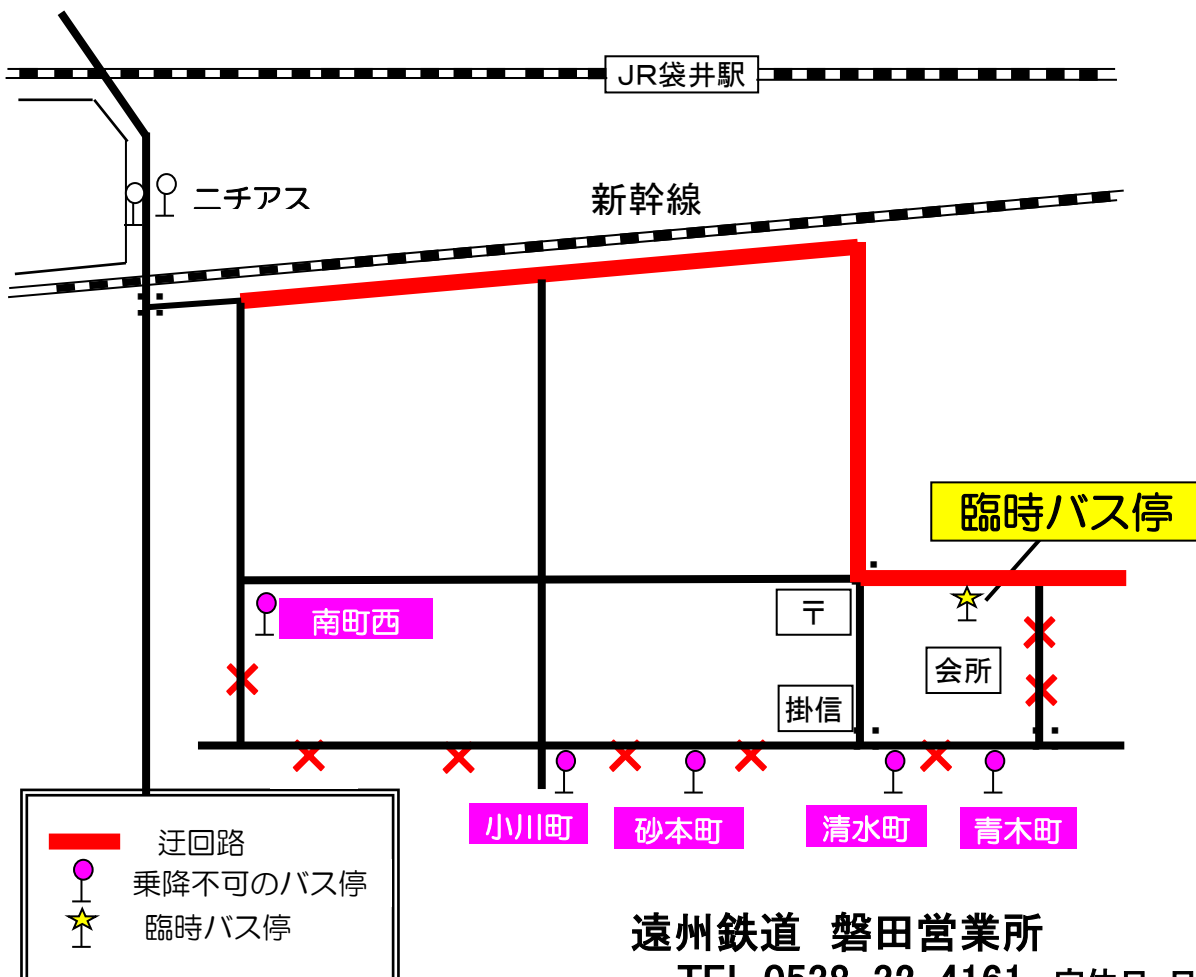

「高南地区祭典」に伴う迂回運転のお知らせ

いつも遠鉄バスをご利用下さいまして、誠にありがとうございます。

「高南地区祭典」に伴う交通規制のため、下記の通り、迂回運転を実施致します。
ご迷惑をおかけしますが、ご理解の程、よろしくお願い致します。

① 迂回日時

10月13日(土)・14日(日)
各日 17:00 ~ 終日

② 迂回のため、乗降できなくなるバス停

**「南町西」・「小川町」・「砂本町」・
「清水町」・「青木町」**

③ 迂回経路 ※臨時バス停をご利用下さい

遠州鉄道 磐田営業所

TEL 0538-32-4161 定休日: 日曜・祝日