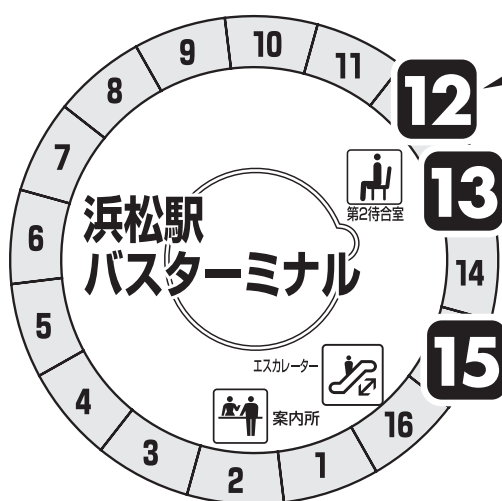

受験前に知っておこう!!

# 日体中学・高等学校までの 路線バスのご案内

★浜松駅バスターミナル12番のりばより便利な直通バスを運行しています。  
13番のりば・15番のりばのバスもご利用いただけます。