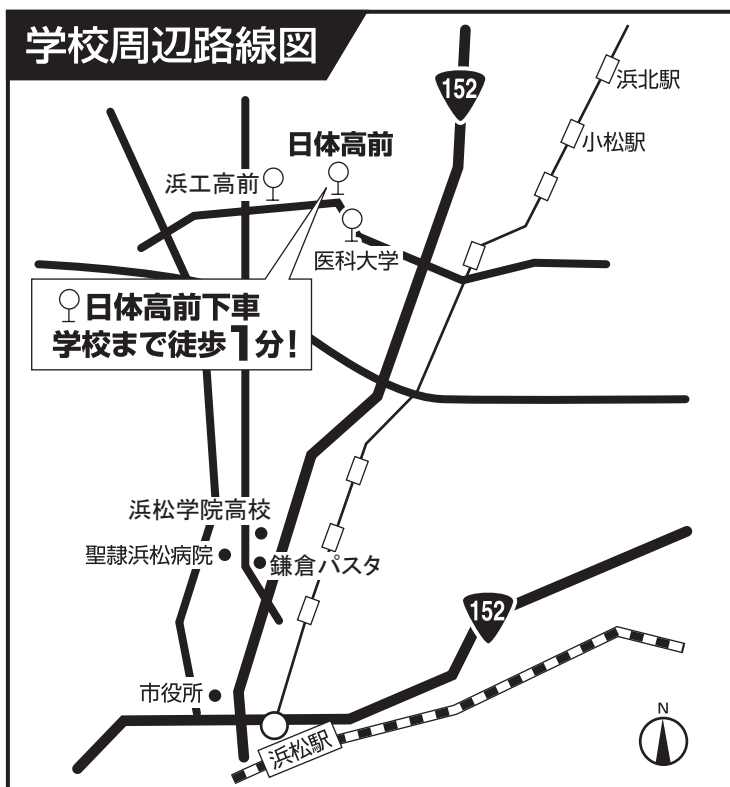

# 日体中学・高等学校までの 路線バスのご案内

★浜松駅バスターミナル12番のりばより便利な直通バスを運行しています。  
13番のりば・15番のりばのバスもご利用いただけます。

## 直通便

日体中学・高校  
**7:32 発**  
(開校日のみ運行)

※直通便の発車時刻は次回のダイヤ改正時に変更となる場合がございます。

**50** 市役所・山の手・医大

**47** 市役所・葵町・医大

📍 浜松駅バスターミナルの時刻表はこちら!! (平日)

平成28年10月1日現在

	13番のりば	15番のりば
	<b>50</b>	<b>47</b>
6	30 43 55	45
7	10 24 33 38 48 53 58	20
8	03 12 24	

例年試験当日は、受験生を送迎する車により会場周辺道路は交通渋滞が生じます。時間に余裕のあるバスをご利用ください。

浜松駅からの

### 学校周辺路線図