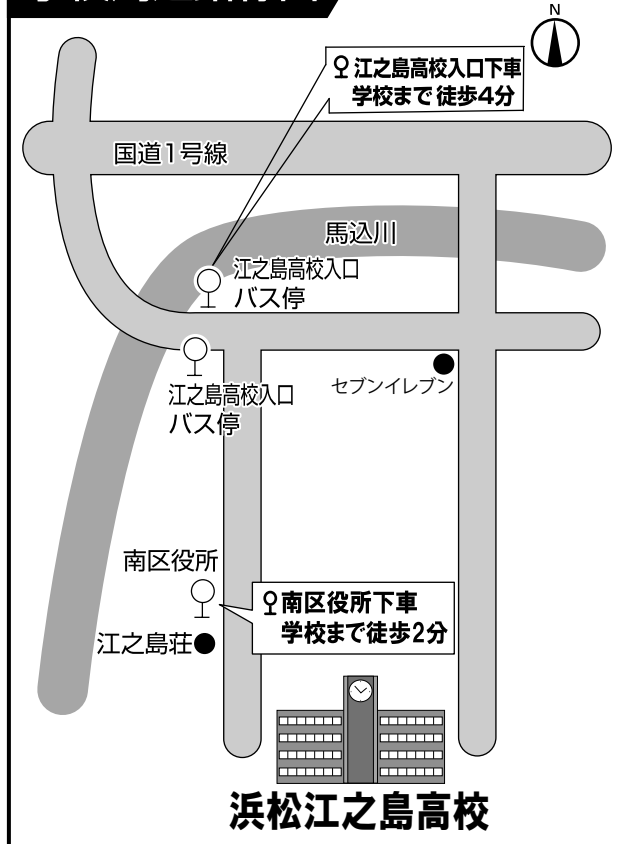

受験前に知っておこう!!

浜松江之島高等学校までの

路線バスのご案内

■浜松駅バスターミナル
6番のりばよりご乗車ください。

便利な直通バスを運行しております!!

6のりばからは、こちらの
行先バスをご利用ください。

5 三島・南区役所

↓ 浜松駅バスターミナルの時刻表はこちら!!

6のりば 出発時刻 月曜～金曜日

6	46				
7	12	※30	※45	○53	※56
8	※15				

平成29年1月5日現在

○印のバスは江之島高校行きの直通便です。

※印のバスは南区役所経由です。

浜松駅からの

所要時間約20分!

★片道運賃 / **330円**

例年試験当日は、受験生を送迎する車により会場周辺の道路は交通渋滞が生じます。時間に余裕のあるバスをご利用ください。

学校周辺路線図

遠州鉄道では通学にお得で便利なICカード「ナイスパス」を販売しております。

詳しくは 遠州鉄道 運輸業務部 ☎053-454-2215