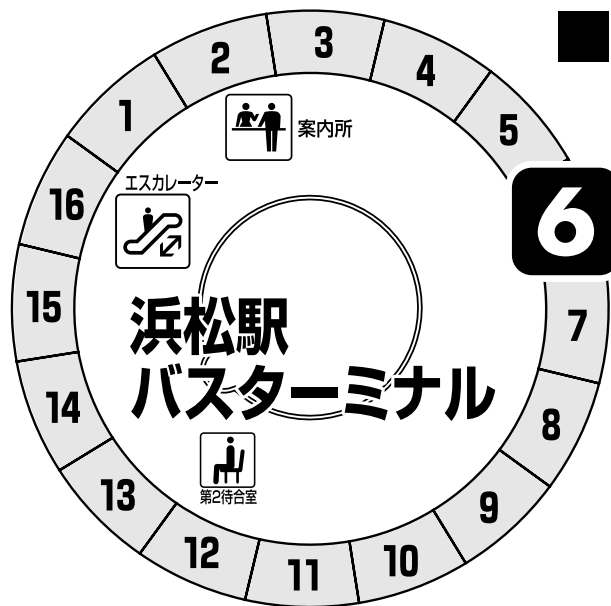

受験前に知っておこう!!

浜松江之島高等学校までの

路線バスのご案内

■浜松駅バスターミナル
6番のりばよりご乗車ください。

便利な直通バスを運行しております!!

6のりばからは、こちらの
行先バスをご利用ください。

5 三島・南区役所

↓ 浜松駅バスターミナルの時刻表はこちら!!

6のりば 出発時刻 月曜～金曜日

6	46				
7	12	※30	※45	○53	※56
8	※15				

平成29年1月5日現在

○印のバスは江之島高校行きの直通便です。

※印のバスは南区役所経由です。

浜松駅からの

所要時間約20分!

★片道運賃 / **330円**