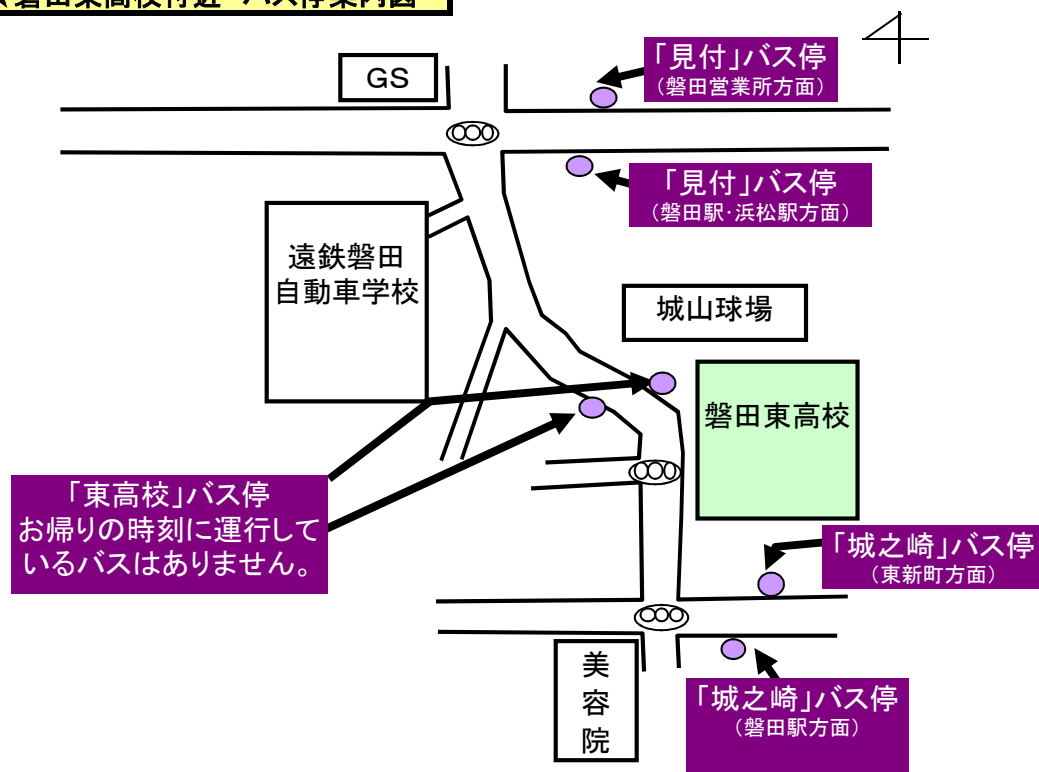

復路(帰り)

磐田東高校 路線バス時刻表 (平日開校日)

平成29年1月現在

◆「見付」バス停

	80 磐田駅・浜松駅		80 磐田営業所	
13	22(イ)	44	21	55
14	22(イ)	44	21	55
15	22(イ)	38	58	21
16	16(イ)	39	23	54
備考	イ:磐田駅止まり			

◆「城之崎」バス停

	27 磐田駅		27 東新町		25 磐田営業所
13	11	35	15		運行はあり ません
14	20		00(鎌)	45	
15	05	53	30(鎌)		
16	35		15(浅)		
備考	鎌:鎌田経由		浅:浅羽中学行き		

★磐田東高校付近 バス停案内図

※この時刻表は平成29年1月現在のもので、3月以降ダイヤ改正を実施する場合がございます。ご了承下さい。

《お問い合わせ》 遠州鉄道 磐田営業所
電話: 0538-32-4161
定休日: 木・土・日・祝