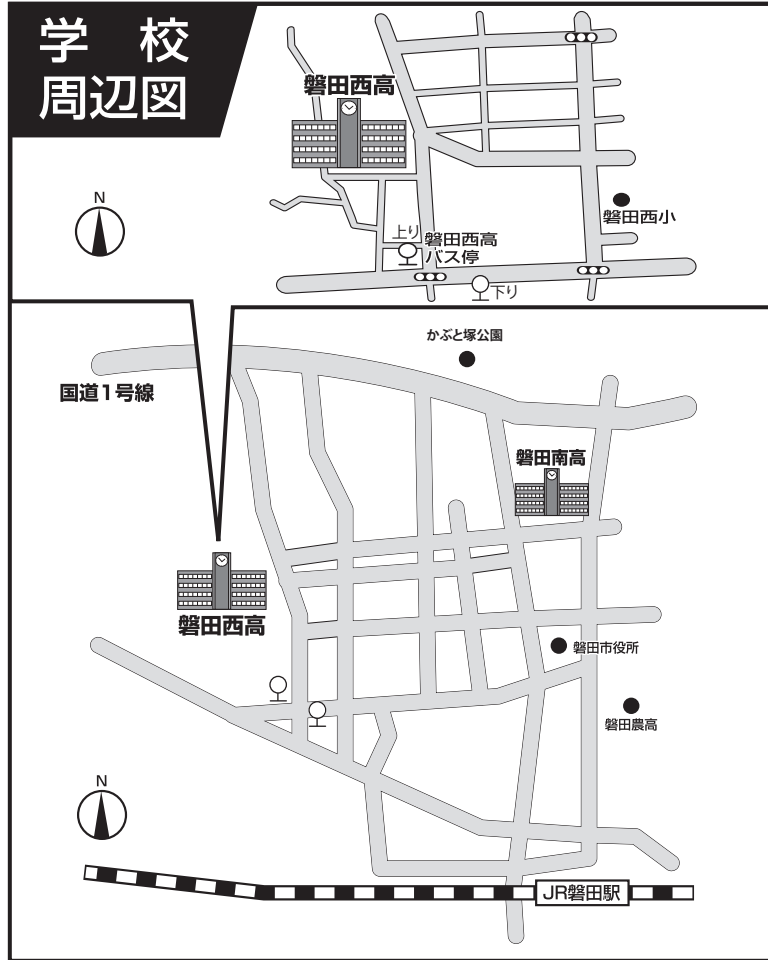

受験前に知っておこう!!

磐田西高校までの

路線バスのご案内

■磐田駅バスのりば4番ポールよりご乗車いただけます。

のりば	行先
4 ポール	80 長森 橋羽 浜松駅 (♀ 磐田西高下車)

所要時間 約5分!!
片道運賃120円

例年試験当日は、受験生を送迎する車により会場周辺の道路は交通渋滞が生じます。時間に余裕のあるバスをご利用ください。

磐田駅バスのりばの時刻表はこちら!

4 ポール出発時刻		月曜～金曜日		
	80	長森 橋羽 浜松駅		
6	05	17	34	54
7	11	29	57	
8	15	53		

※平成28年12月1日現在

遠州鉄道では通学にお得で便利なICカード「ナイスパス」を販売しております。
詳しくは 遠州鉄道 磐田営業所へ ☎ 0538-32-4161 【定休日】 木・土・日・祝日・年末年始