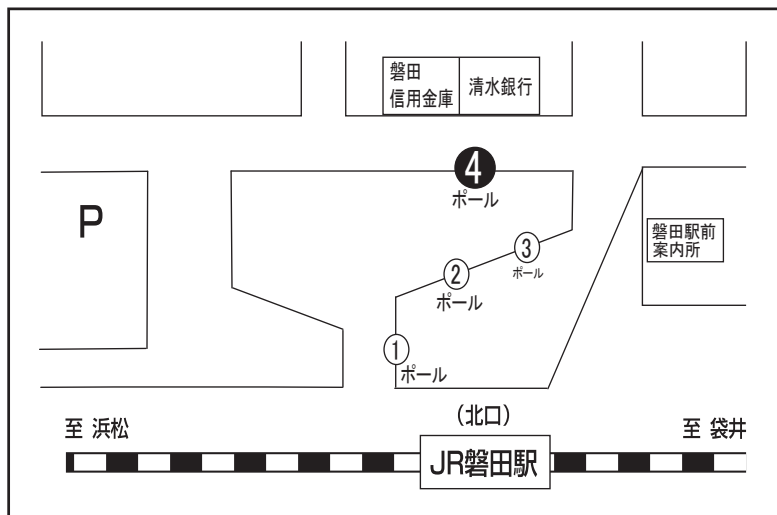

受験前に知っておこう!!

磐田西高校までの

路線バスのご案内

■磐田駅バスのりば4番ポールよりご乗車いただけます。

のりば	行先
4 ポール	80 長森 橋羽 浜松駅 (♀ 磐田西高下車)

所要時間 約5分!!
片道運賃120円

例年試験当日は、受験生を送迎する車により会場周辺の道路は交通渋滞が生じます。時間に余裕のあるバスをご利用ください。

磐田駅バスのりばの時刻表はこちら!

4 ポール出発時刻		月曜～金曜日		
	80	長森 橋羽 浜松駅		
6	05	17	34	54
7	11	29	57	
8	15	53		

※平成28年12月1日現在

遠州鉄道では通学にお得で便利なICカード「ナイスパス」を販売しております。
詳しくは 遠州鉄道 磐田営業所へ ☎ 0538-32-4161 【定休日】 木・土・日・祝日・年末年始