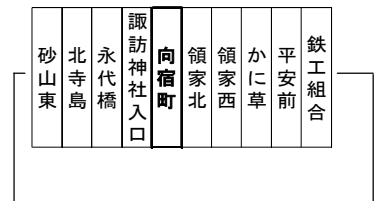

学印…開校日のみ運行
ア印…江之島アーチェリー場止まり
と印…<直通>浜松特別支援学校行き
江印…<直通>江之島高校行き
特印…南区役所経由浜松特別支援学校止まり(寺脇橋前~本田間直通)
○…オムニバス(超低床バス)運行予定便

閉印…閉校日のみ運行
向印…向宿町経由

【土日祝】

浜松駅方面

南営業所	浜松特別支援学校	江之島町	南区役所	寺脇橋	三島町	平安前	向宿町	浜松駅
6:11	6:17	6:18	→	6:23	6:29	→	→	6:37
			7:35	7:38	7:45	→	→	7:56
7:56	8:02	8:03	→	8:09	8:14	→	→	8:24
			8:35	8:39	8:45	→	→	8:56
			9:35	9:39	9:45	→	→	9:56
			10:35	10:39	10:44	→	→	10:55
			11:35	11:39	11:44	→	→	11:55
			12:35	12:39	12:44	→	→	12:55
			13:35	13:39	13:44	→	→	13:55
			14:35	14:39	14:44	→	→	14:55
			15:35	15:39	15:44	→	→	15:55
			16:35	16:39	16:44	→	→	16:55
			17:35	17:39	17:44	→	→	17:56
			18:35	18:39	18:44	→	→	18:54
			19:45	19:49	19:54	→	→	20:02

○…オムニバス(超低床バス)運行予定便

南区役所・江之島・遠州浜方面

浜松駅	向宿町	平安前	三島町	寺脇橋	南区役所	浜松特別支援学校	南営業所
7:10	→	→	7:17	7:22	7:27		
8:07	→	→	8:14	8:19	8:24		
9:07	→	→	9:14	9:19	9:25		
10:07	→	→	10:14	10:19	10:25		
11:07	→	→	11:14	11:19	11:25		
12:07	→	→	12:14	12:19	12:25		
13:07	→	→	13:14	13:20	13:26		
14:07	→	→	14:14	14:20	14:26		
15:07	→	→	15:14	15:20	15:26		
16:07	→	→	16:14	16:21	16:27		
17:07	→	→	17:14	17:21	17:28		
18:07	→	→	18:14	18:21	18:28		
19:17	→	→	19:24	19:31	19:37		
20:17	→	→	20:24	20:30	→	20:36	20:46

○…オムニバス(超低床バス)運行予定便

3

5

お問い合わせ先 遠州鉄道(株)
遠鉄バスコールセンター 053-455-2255
(平日7:30~19:00・土日祝8:00~19:00)
運輸事業部 053-454-2215
(平日9:00~18:00)