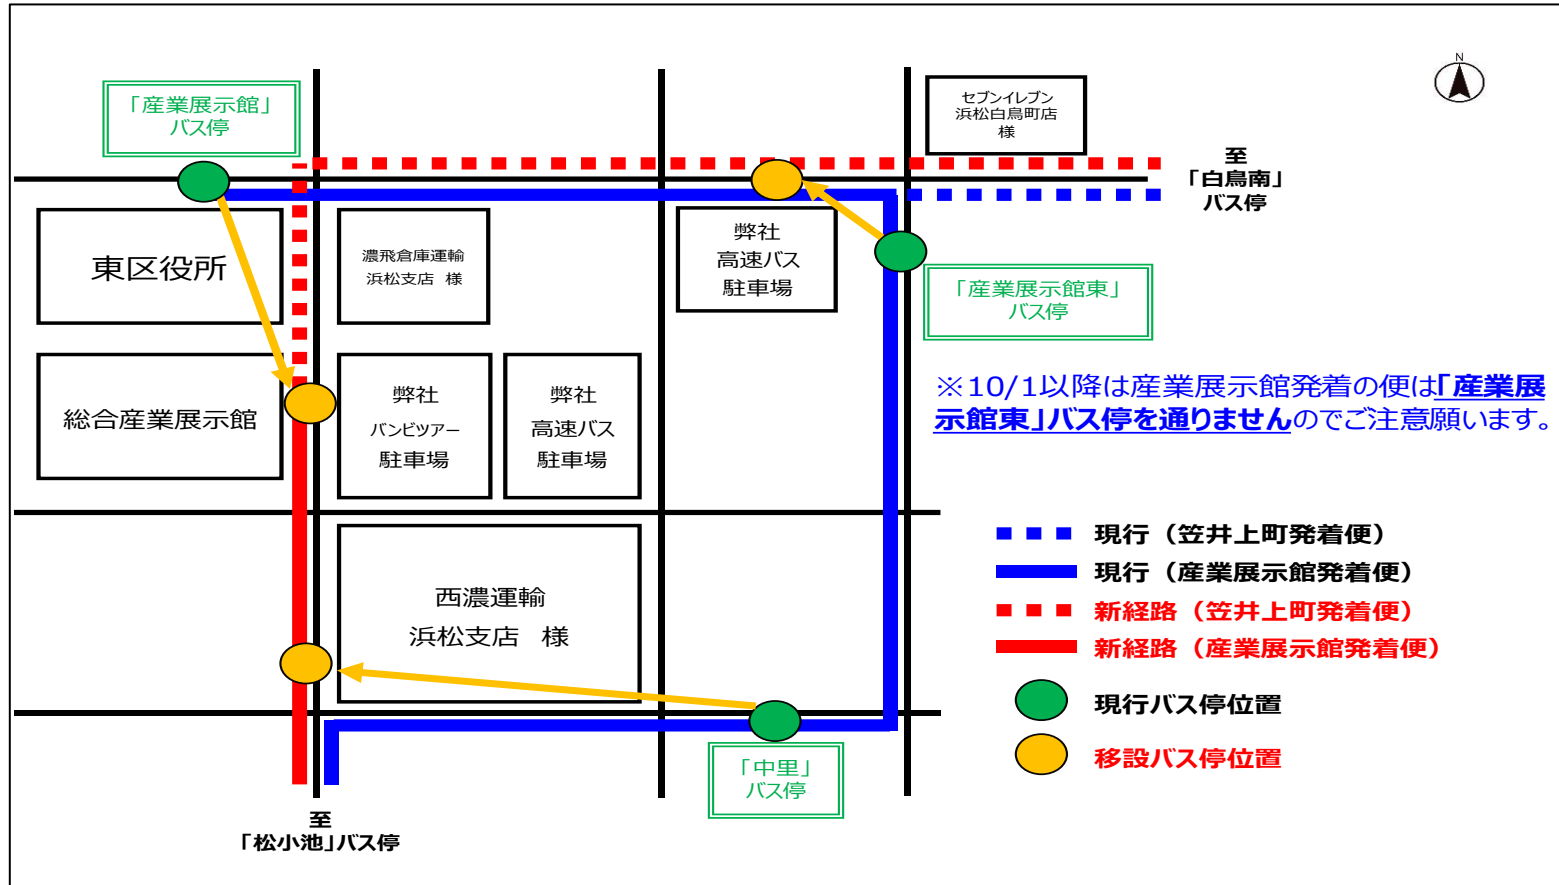

2020年10月1日（木）ダイヤ改正のお知らせ

日頃より遠鉄バスをご利用いただきまして、誠にありがとうございます。

このたび、東区役所周辺を運行する「蒲線」の運行経路を一部変更し、

「産業展示館」「産業展示館東」「中里」の各バス停をそれぞれ下図のとおり移設いたします。

バスご利用者様には大変ご迷惑をお掛けいたしますが、何卒ご理解賜りますようお願い申し上げます。

遠州鉄道株式会社	コールセンター	☎053-455-2255	(平日7:30~19:00・土日祝8:00~19:00)
	運輸事業部	☎053-454-2215	(平日9:00~18:00)