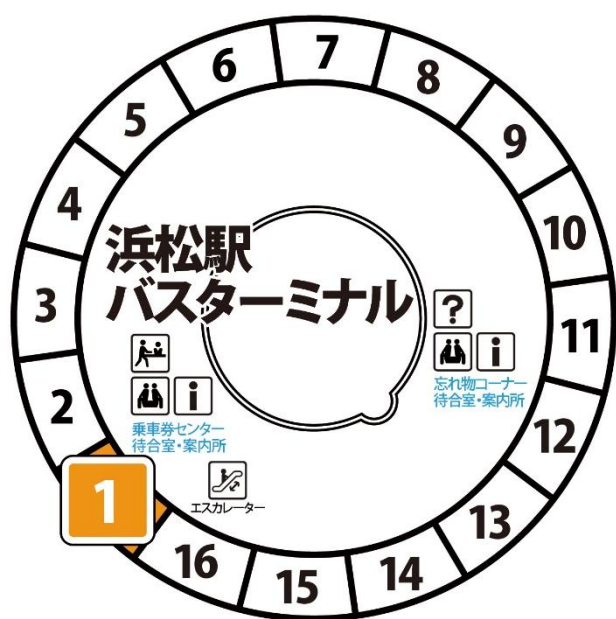

受験前に知っておこう!!

浜松湖東高校までの 路線バス案内

★浜松駅バスターミナル1番のりばよりご乗車いただけます。

のりば	降車停留所	所要時間	運賃	時刻表
1	湖東高校	約40分	450円	

例年試験当日は、受験生を送迎する車により会場付近の道路で交通渋滞が生じます。時間に余裕のあるバスをご利用ください。

【遠鉄バス乗車時の注意事項】

- ・時間に余裕のあるバスにご乗車ください。
- ・バス車内では2,000円以上の紙幣は両替できません。
小銭を用意してご乗車ください。