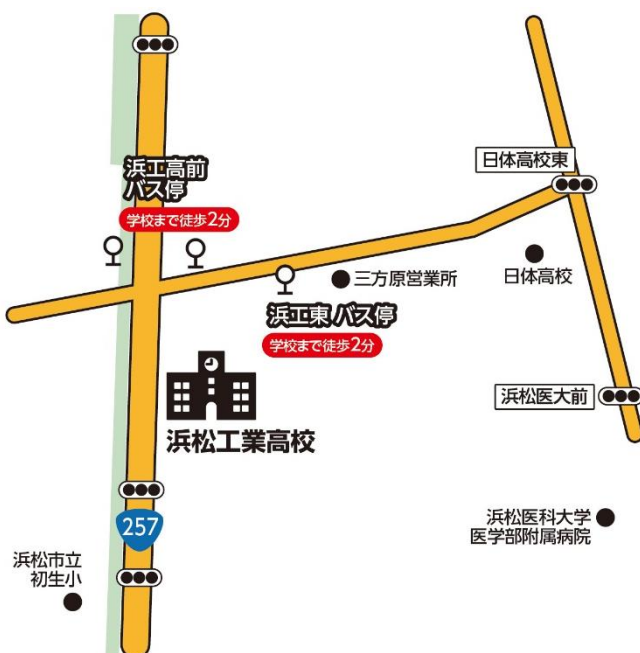

# 浜松工業高校までの 路線バス案内

★浜松駅バスターミナル13・15番のりばよりご乗車いただけます。

のりば	降車停留所	所要時間	運賃	時刻表
13・15	浜工高前	約50分	420円	

例年試験当日は、受験生を送迎する車により会場付近の道路で交通渋滞が生じます。時間に余裕のあるバスをご利用ください。

### 【遠鉄バス乗車時の注意事項】

- ・時間に余裕のあるバスにご乗車ください。
- ・バス車内では2,000円以上の紙幣は両替できません。  
小銭を用意してご乗車ください。

遠州鉄道では通学にお得で便利なICカード「ナイスパス」を販売しております。  
詳しくは 遠鉄バス 乗車券センターへ ☎053-455-2255