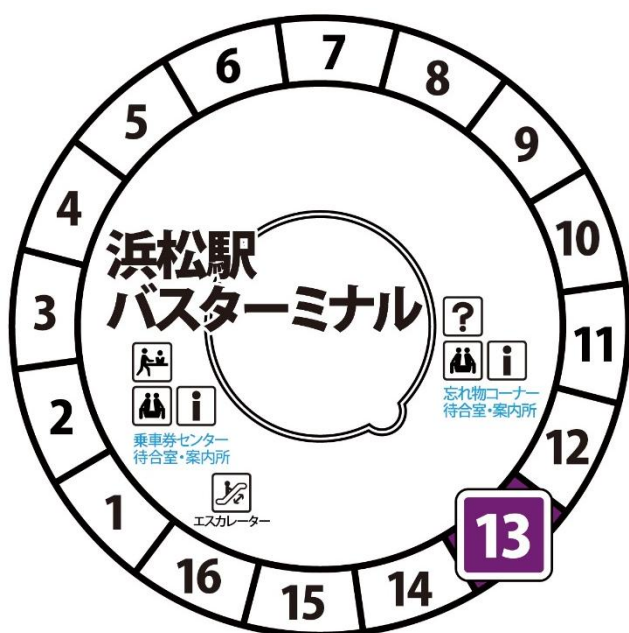

受験前に知っておこう!!

# 浜松工業高校までの 路線バス案内

★浜松駅バスターミナル13・15番のりばよりご乗車いただけます。

のりば	降車停留所	所要時間	運賃	時刻表
13・15	浜工高前	約50分	420円	

例年試験当日は、受験生を送迎する車により会場付近の道路で交通渋滞が生じます。時間に余裕のあるバスをご利用ください。

### 【遠鉄バス乗車時の注意事項】

- ・時間に余裕のあるバスにご乗車ください。
- ・バス車内では2,000円以上の紙幣は両替できません。  
小銭を用意してご乗車ください。

遠州鉄道では通学にお得で便利なICカード「ナイスパス」を販売しております。  
詳しくは 遠鉄バス 乗車券センターへ ☎053-455-2255