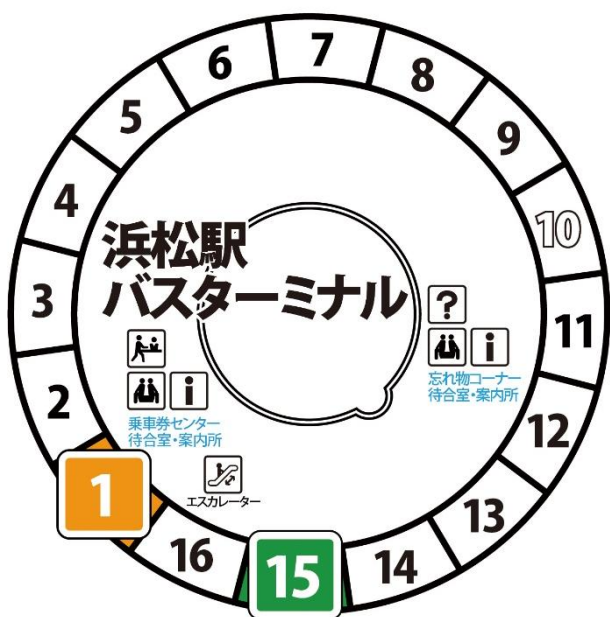

受験前に知っておこう!!

浜松北高校までの 路線バス案内

★浜松駅バスターミナル1・15番のりばよりご乗車いただけます。

のりば	降車停留所	所要時間	運賃	時刻表
1・15	浜松北高校	約15分	180円	

例年試験当日は、受験生を送迎する車により会場付近の道路で交通渋滞が生じます。時間に余裕のあるバスをご利用ください。

【遠鉄バス乗車時の注意事項】

- ・時間に余裕のあるバスにご乗車ください。
- ・バス車内では2,000円以上の紙幣は両替できません。
小銭を用意してご乗車ください。