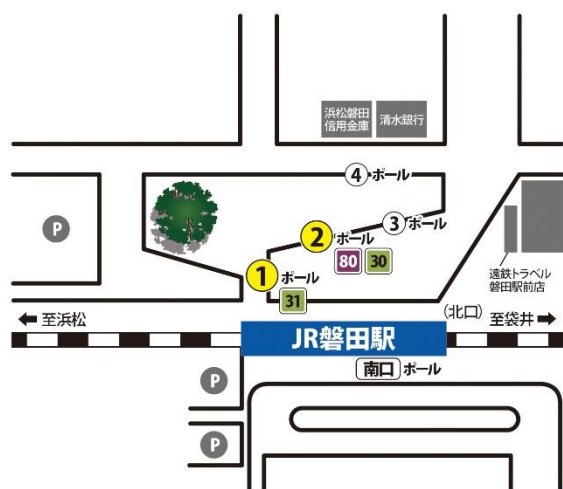

受験前に知っておこう!!

磐田南高校までの 路線バス案内

★磐田駅1・2番ポールよりご乗車いただけます。

のりば	降車停留所	所要時間	運賃	時刻表
1・2	南高校	約7分	130円	

例年試験当日は、受験生を送迎する車により会場付近の道路で交通渋滞が生じます。時間に余裕のあるバスをご利用ください。

【遠鉄バス乗車時の注意事項】

- ・時間に余裕のあるバスにご乗車ください。
- ・バス車内では2,000円以上の紙幣は両替できません。
小銭を用意してご乗車ください。

遠州鉄道では通学にお得で便利なICカード「ナイスパス」を販売しております。
詳しくは 遠鉄バス 乗車券センターへ ☎053-455-2255