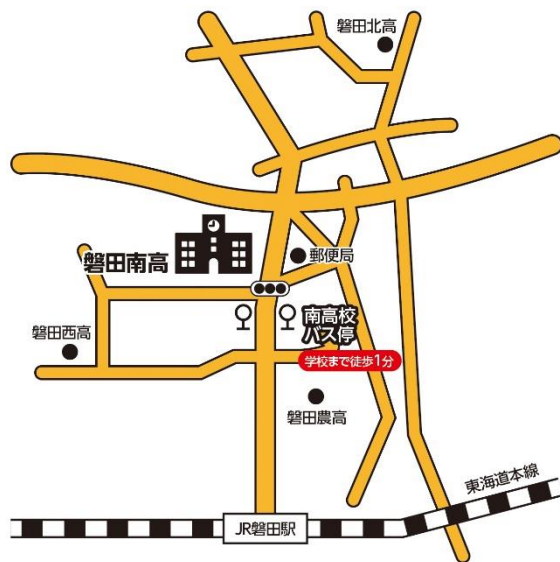

受験前に知っておこう!!

磐田南高校までの 路線バス案内

★磐田駅1・2番ポールよりご乗車いただけます。

のりば	降車停留所	所要時間	運賃	時刻表
1・2	南高校	約7分	130円	

例年試験当日は、受験生を送迎する車により会場付近の道路で交通渋滞が生じます。時間に余裕のあるバスをご利用ください。

【遠鉄バス乗車時の注意事項】

- ・時間に余裕のあるバスにご乗車ください。
- ・バス車内では2,000円以上の紙幣は両替できません。
小銭を用意してご乗車ください。

遠州鉄道では通学にお得で便利なICカード「ナイスパス」を販売しております。
詳しくは 遠鉄バス 乗車券センターへ ☎053-455-2255