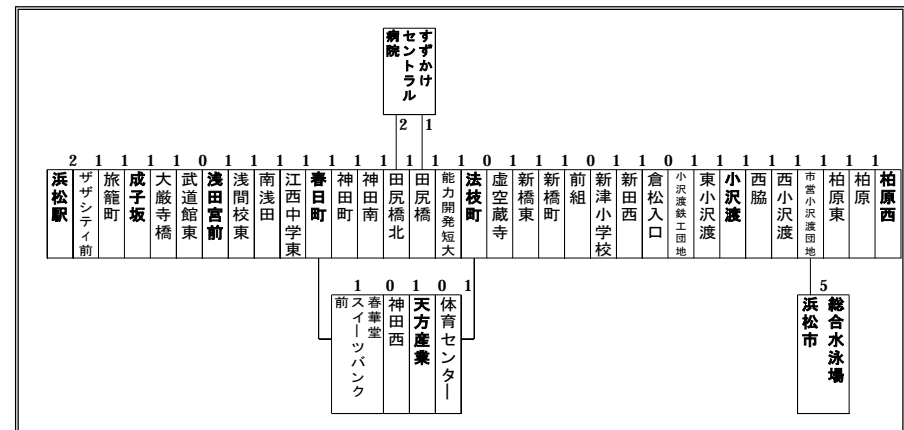

法枝・小沢渡方面行き											
浜松駅	成子坂	浅田宮前	春日町	神田南	天方産業	すずかけセンター	法枝町	小沢渡	柏原西	浜松市総合水泳場	
○	6:48	6:51	6:53	6:56	6:57	→	→	7:00	7:06	7:12	
○	7:30	7:35	7:37	7:40	7:41	→	→	7:44	7:50	7:55	
○	8:09	8:14	8:16	8:19	8:20	→	→	8:23	8:29	8:34	
○	8:52	8:57	8:59	9:02	9:03	→	→	9:06	9:13	→	9:20
○	9:52	9:57	9:59	10:02	10:04	→	→	10:07	10:14	→	10:21
○	10:52	10:57	10:59	11:02	11:04	→	→	11:07	11:14	→	11:21
○	11:52	11:57	11:59	12:02	12:04	→	→	12:07	12:14	→	12:21
○	12:52	12:57	12:59	13:02	13:04	→	→	13:07	13:14	→	13:21
○	13:52	13:57	13:59	14:02	14:04	→	→	14:07	14:14	→	14:21
○	14:52	14:57	14:59	15:02	15:04	→	→	15:08	15:16	→	15:23
○	15:52	15:57	15:59	16:02	16:04	→	→	16:08	16:16	→	16:23
○	16:37	16:42	16:45	16:49	16:51	→	→	16:55	17:02	17:08	
○	17:37	17:42	17:45	17:49	17:51	→	→	17:55	18:02	18:08	
○	18:37	18:42	18:44	18:48	18:50	→	→	18:54	19:01	19:06	
○	19:37	19:42	19:44	19:48	19:50	→	→	19:53	20:00	20:04	
○	20:37	20:42	20:44	20:48	20:50	→	→	20:53	21:00	21:04	
○	21:37	21:42	21:44	21:48	21:50	→	→	21:53	22:00	22:04	

○印…オムニバス(超低床バス)運行便

お問い合わせ先 遠州鉄道(株)
遠鉄バスコールセンター 053-455-2255
(平日7:30~19:00・土日祝8:00~19:00)
運輸事業部 053-454-2215
(平日9:00~18:00)