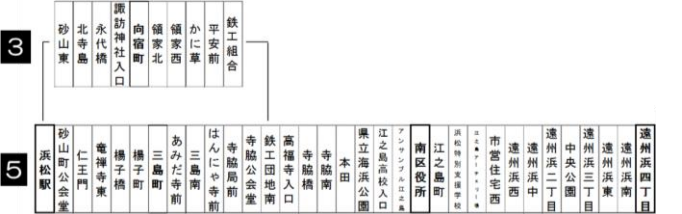

南区役所・江之島・遠州浜方面				乗降不可						
浜松駅	向宿町	平安前	三島町	寺殿橋	本田	県立海浜公園	江之島高校入口	南区役所	浜松特別支援学校	遠州浜四丁目
7:10	→	→	7:17	7:22	7:24	7:26	7:27	7:28		
8:07	→	→	8:14	8:19	8:21	8:23	8:24	8:25		
9:07	→	→	9:14	9:19	9:21	9:23	9:24	9:25		
10:07	→	→	10:14	10:19	10:21	10:23	10:24	10:25		
11:07	→	→	11:14	11:19	11:21	11:23	11:24	11:25		
12:07	→	→	12:14	12:19	12:21	12:23	12:24	12:25		
13:07	→	→	13:14	13:20	13:22	13:24	13:25	13:26		
14:07	→	→	14:14	14:20	14:22	14:24	14:25	14:26		
15:07	→	→	15:14	15:20	15:22	15:24	15:25	15:26		
16:07	→	→	16:14	16:21	16:23	16:25	16:26	16:27		
17:07	→	→	17:14	17:21	17:23	17:25	17:27	17:28		
18:07	→	→	18:14	18:21	18:23	18:25	18:27	18:28		
19:17	→	→	19:24	19:31	19:33	19:35	19:36	19:37		
20:17	→	→	20:24	20:30	20:32	20:34	20:34	→	20:36	20:46

○…オムニバス(超低床バス)運行予定便

お問い合わせ先 遠州鉄道(株)
遠鉄バスコールセンター 053-455-2255
(平日7:30～19:00・土日祝8:00～19:00)
運輸事業部 053-454-2215
(平日9:00～18:00)