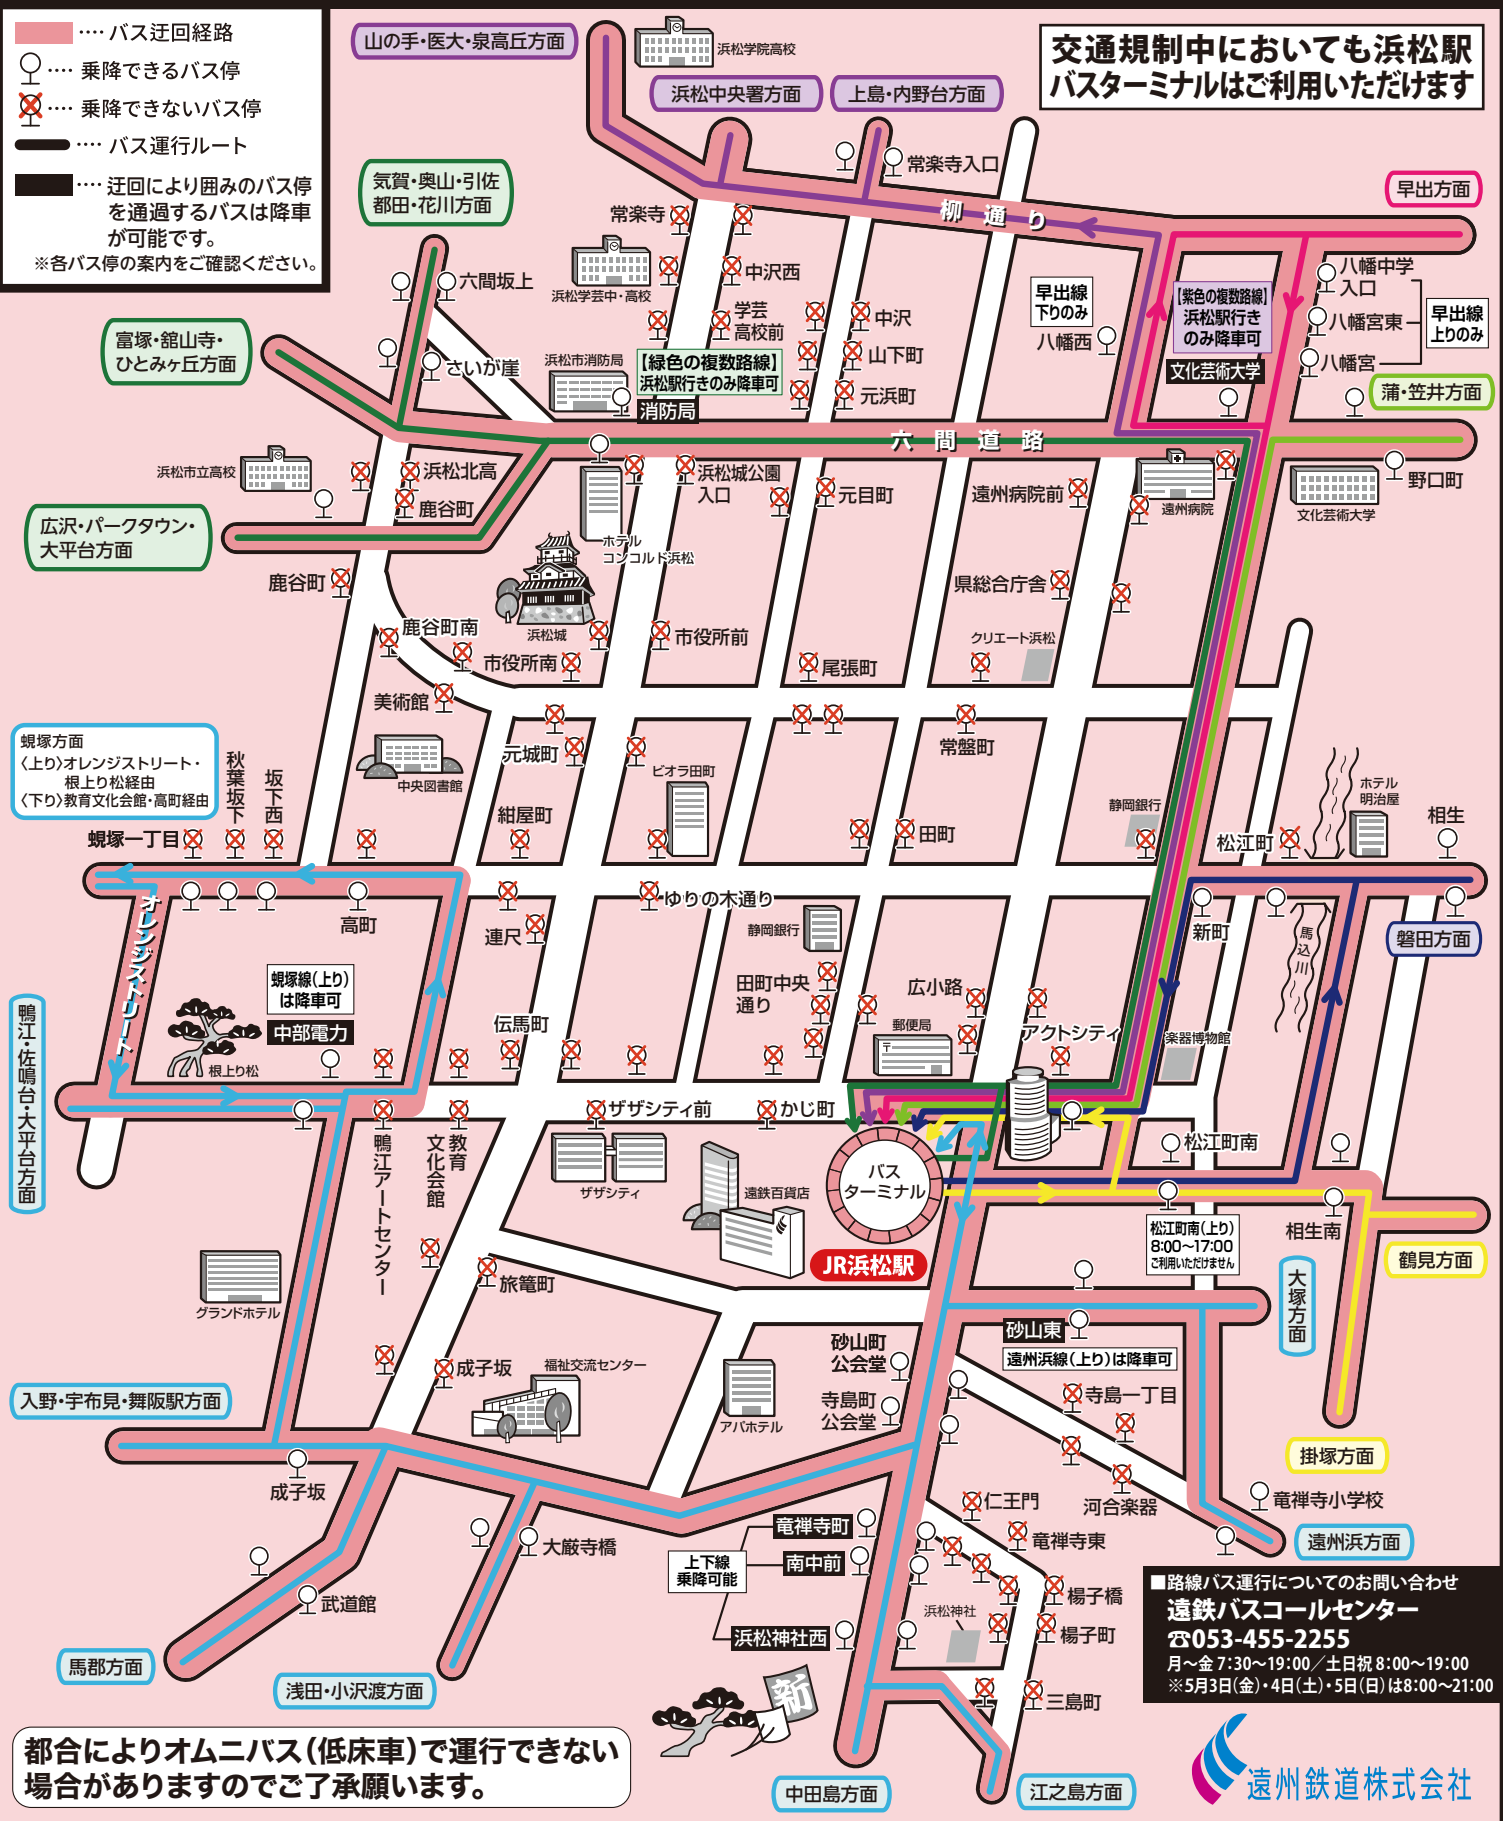

《浜松まつり期間中》浜松駅周辺における交通規制に伴う

路線バス 迂回運転のお知らせ

迂回運転
日時

5月3日(金)・4日(土)・5日(日) 16:40~21:00

迂回運転は16:40以降順次開始いたします。雨天等により御殿屋台引き回しが中止となった場合は、通常運転いたします。

- バス迂回経路
 - 乗降できるバス停
 - 乗降できないバス停
 - バス運行ルート
 - 迂回により囲みのバス停を通過するバスは降車が可能です。
- *各バス停の案内をご確認ください。

交通規制中においても浜松駅バスターミナルはご利用いただけます

都合によりオムニバス(低床車)で運行できない場合がありますのでご了承ください。

■路線バス運行についてのお問い合わせ
遠鉄バスコールセンター
 ☎053-455-2255
 月~金 7:30~19:00 / 土日祝 8:00~19:00
 ※5月3日(金)・4日(土)・5日(日)は8:00~21:00

★交通規制に伴う迂回運転につき、各路線において大幅な遅れが予想されます。