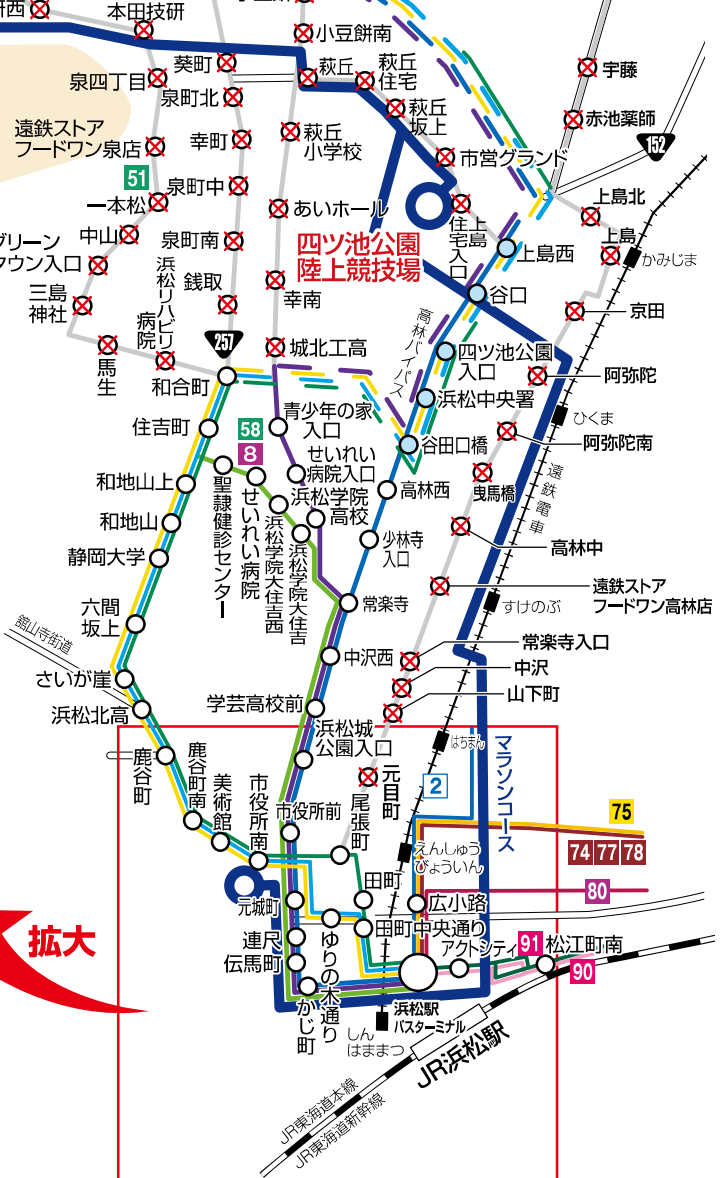

②市営グラウンド周辺道路(萩丘・葵町付近) 交通規制8:00~11:40頃に該当する便の運休・迂回一覧

のりば	系統番号/路線	運休・迂回	乗降できないバス停	迂回経路
13	50	山の手 医大	一部運休	【上り】浜松駅10:07・10:22・10:52・11:22・11:52着の5便 【下り】浜松駅9:45・10:15・10:45・11:15発の4便
	53	萩丘 旭ヶ丘	迂回	城北工高⇨小豆餅北 上島西⇨(パロー有玉店・ふれあい交流センター萩原前)⇨初生大橋
	56	萩丘 都田	迂回	上島西⇨(パロー有玉店・ふれあい交流センター萩原前)⇨初生大橋
14	51	泉 高丘	全便運休	全区間全便(浜松駅⇨せいのい病院⇨姫街道車庫)運休 【上り】浜松駅8:47~12:08着の7便 【下り】浜松駅8:20~10:53発の6便
15	40	気賀・三ヶ日	一部運休	【上り】浜松駅10:02~10:41・11:05・11:29・11:53・12:17着の8便 【下り】浜松駅9:50・10:12・10:24・10:48発の4便
			迂回	銭取⇨追分 和合町⇨(城北工高・高台中)⇨(高林バイパス)⇨上島西⇨(パロー有玉店・ふれあい交流センター萩原前)⇨追分
	43	引佐	一部運休	【上り】浜松駅10:13・11:24着の2便 【下り】浜松駅10:54発の1便
	45	奥山	迂回	銭取⇨追分 和合町⇨(城北工高・高台中)⇨(高林バイパス)⇨上島西⇨(パロー有玉店・ふれあい交流センター萩原前)⇨追分
16	41	高台(花川)	一部運休	【上り】浜松駅9:50~12:00着の5便 【下り】浜松駅10:06・11:06発の2便
		迂回	銭取⇨※高丘町東 ※花川方面行きはご利用いただけます。 和合町⇨(城北工高・高台中)⇨(高林バイパス)⇨上島西⇨(パロー有玉店・ふれあい交流センター萩原前)⇨高丘町東	

裏面の路線図もご確認ください。

2/16日 8:00~11:40頃

浜松シティマラソン交通規制中に 運休・迂回運転となるバス路線図

系統番号 / 路線		
緑	58	せいれい 西山
緑	8	せいれいほわり 富塚じゅんかん
紫	50	山の手 医大
青	53	萩丘 旭ヶ丘
青	56	萩丘 都田
緑	40	気賀 三ヶ日
青	43	引佐
青	45	奥山
黄	41	高台 花川
緑	91	鶴見
粉	90	掛塚
紫	80	中ノ町 磐田
黄	75	宮竹 笠井
赤	74 77 78	蒲
青	2	早出

<全区間全便運休>
51 泉高丘：浜松駅～せいれい病院～姫街道車庫
 ※その他、一部運休の路線につきましては、裏面をご確認ください。

自衛隊
浜松基地

市街地 8:30~9:30頃

- 「市役所南」「伝馬町」「田町中央通り」「広小路」を通るバスは全て運休
 - 「ザザシティ前」を通る上りバス(浜松駅行き)は全て駅南経由で迂回
 - 「アクトシティ」を通る下りバス(浜松駅発)は全てアクトシティ南側経由で迂回
- ※「アクトシティ」を通る上り鶴見線、掛塚線は「松江町南」止まりに変更