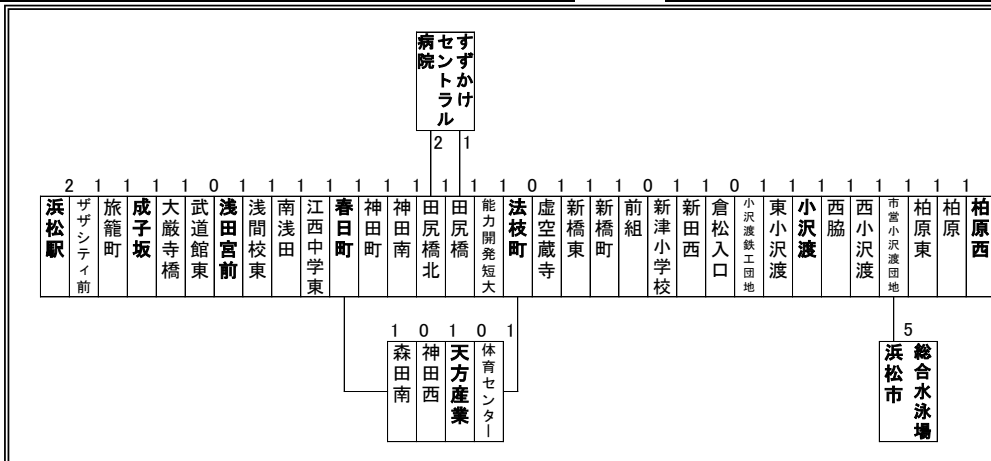

法枝・小沢渡方面行き											
浜松駅	成子坂	浅田宮前	春日町	神田南	天方産業	すずかけセントラル病院	法枝町	小沢渡	柏原西	浜松市総合水泳場	
○	6:48	6:51	6:53	6:56	6:57	→	→	7:00	7:06	7:12	
○	7:30	7:35	7:37	7:40	7:42	→	7:45	7:47	7:54	7:58	
○	8:09	8:14	8:16	8:19	8:21	→	8:24	8:26	8:33	8:37	
○	8:39	8:44	8:46	8:49	8:50	→	8:53	8:55	9:02	9:07	
○	9:09	9:14	9:16	9:19	9:20	→	9:23	9:25	9:32	→	9:38
○	9:39	9:44	9:46	9:49	9:50	→	9:53	9:55	10:02	10:07	
○	10:09	10:14	10:17	10:20	10:22	→	10:25	10:27	10:34	→	10:40
○	10:39	10:44	10:47	10:50	10:52	→	10:55	10:57	11:04	11:09	
○	11:09	11:14	11:17	11:20	11:22	→	11:25	11:27	11:34	→	11:40
○	11:39	11:44	11:47	11:50	11:52	→	11:55	11:57	12:04	12:09	
○	12:09	12:14	12:17	12:20	12:22	→	12:25	12:27	12:34	→	12:40
○	12:39	12:44	12:47	12:50	12:52	→	12:55	12:57	13:04	13:09	
○	13:09	13:14	13:17	13:20	13:22	→	13:25	13:27	13:34	→	13:40
○	13:39	13:44	13:47	13:50	13:52	→	13:55	13:57	14:04	14:09	
○	14:09	14:14	14:17	14:20	14:22	→	14:25	14:27	14:34	→	14:40
○	14:39	14:44	14:47	14:50	14:52	→	14:55	14:57	15:04	15:09	
○	15:09	15:14	15:17	15:20	15:23	→	→	15:27	15:35	→	15:41
○	15:39	15:44	15:47	15:50	15:53	→	→	15:57	16:05	16:10	
○	16:09	16:14	16:17	16:20	16:23	→	→	16:27	16:35	→	16:41
○	16:39	16:44	16:47	16:50	16:53	→	→	16:57	17:05	17:10	
○	17:09	17:14	17:17	17:20	17:23	→	→	17:27	17:34	17:40	
○	17:39	17:44	17:47	17:50	17:53	→	→	17:57	18:04	18:10	
○	18:09	18:14	18:17	18:20	18:23	→	→	18:27	18:34	18:40	
○	18:52	18:57	18:59	19:03	19:05	→	→	19:09	19:16	19:21	
○	19:52	19:57	19:59	20:03	20:05	→	→	20:08	20:15	20:19	
○	20:52	20:57	20:59	21:03	21:05	→	→	21:08	21:15	21:19	
○	21:52	21:57	21:59	22:03	22:05	→	→	22:08	22:15	22:19	

○印…オムニバス(超低床バス)運行便

お問い合わせ先 遠州鉄道株式会社
コールセンター(平日7:30~19:00/土日祝 8:00~19:00) 053-455-2255
運輸業務部(平日9:00~18:00) 053-454-2215