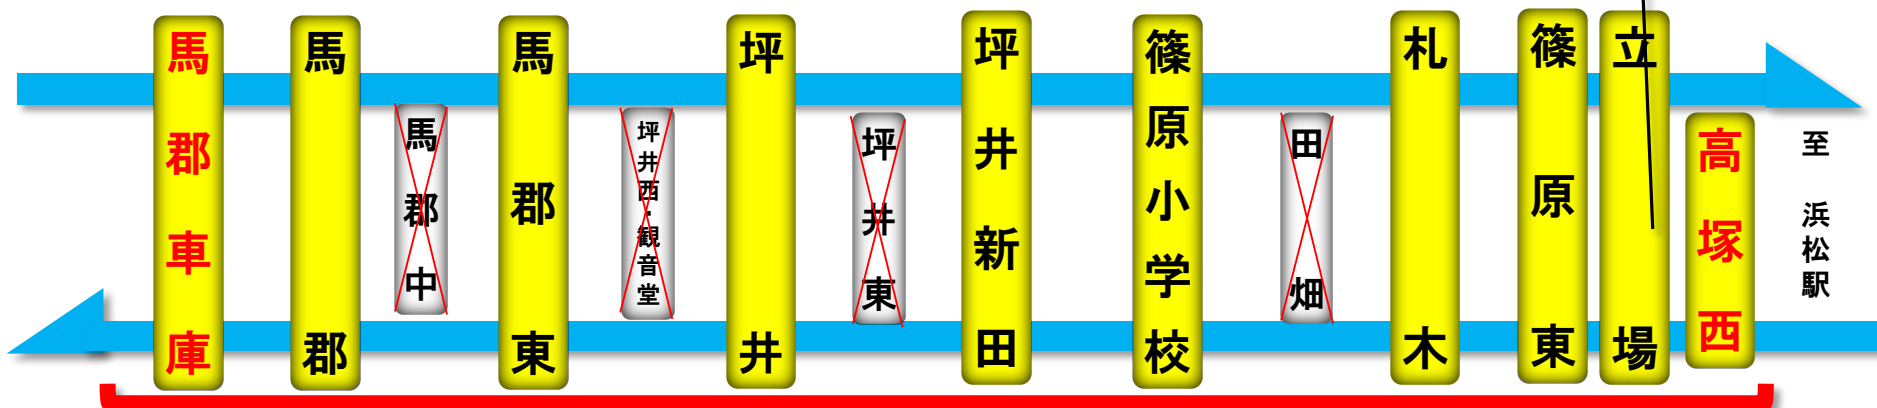

臨時バス停は運賃区界にのみ設置します。
臨時バス停の無いバス停は、休止となり
乗降扱いなしとなります。ご注意ください。

<注>高塚西
上りのみ
休止

迂回・臨時バス停設置区間